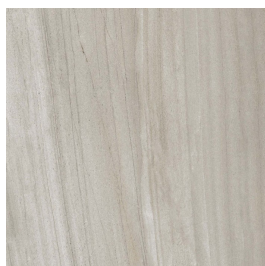

wintergreen

Finishes

Een tegel kan verschillende afwerkingen hebben, de finish genaamd. Deze zegt waar je de tegel kunt toepassen, welke oppervlaktestructuur deze heeft en wat de uitstraling is.

mat | vloertegel
YBD.03.01 | Crystal |
silver horizon