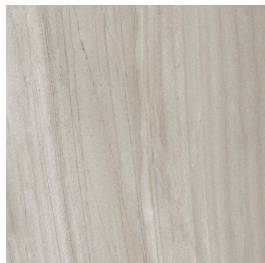

moods

**Play
Wonder
Imagine
Discover**

Crystal

Kleuren

silver horizon

alabaster

graceful greige

mix

wintergreen

Finishes

Een tegel kan verschillende afwerkingen hebben, de finish genaamd. Deze zegt waar je de tegel kunt toepassen, welke oppervlaktestructuur deze heeft en wat de uitstraling is.

mat | vloertegel
YBD.03.01 | Crystal |
silver horizon