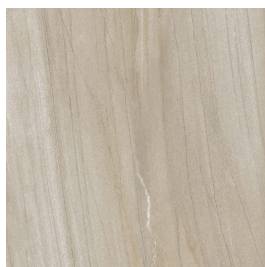

wintergreen

Finishes

Een tegel kan verschillende afwerkingen hebben, de finish genaamd. Deze zegt waar je de tegel kunt toepassen, welke oppervlaktestructuur deze heeft en wat de uitstraling is.

mat | vloertegel
YBD.03.01 | Crystal |
silver horizon

gepolijst | vloertegel
YBD.03.02 | Crystal |
silver horizon

mat | vloertegel
YBD.01.01 | Crystal |
alabaster

gepolijst | vloertegel
YBD.01.02 | Crystal |
alabaster

mat | vloertegel
YBD.02.01 | Crystal |
graceful greige