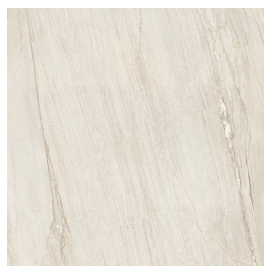

wintergreen

Finishes

Een tegel kan verschillende afwerkingen hebben, de finish genaamd. Deze zegt waar je de tegel kunt toepassen, welke oppervlaktestructuur deze heeft en wat de uitstraling is.

mat | vloertegel
YBD.03.01 | Crystal |
silver horizon

gepolijst | vloertegel
YBD.03.02 | Crystal |
silver horizon

mat | vloertegel
YBD.01.01 | Crystal |
alabaster

gepolijst | vloertegel
YBD.01.02 | Crystal |
alabaster

mat | vloertegel
YBD.02.01 | Crystal |
graceful greige