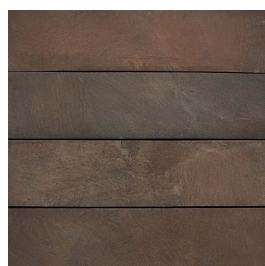

arena

cendra

basalt

caldera

wengué

Finishes

Een tegel kan verschillende afwerkingen hebben, de finish genaamd. Deze zegt waar je de tegel kunt toepassen, welke oppervlaktestructuur deze heeft en wat de uitstraling is.

mat | vloertegel
XAC.05.01 | Morgan |
ferro

mat | vloertegel
XAC.01.01 | Morgan |
cal

mat | vloertegel
XAC.03.01 | Morgan |
albero

mat | vloertegel
XAC.06.01 | Morgan |
nuez

mat | vloertegel
XAC.02.01 | Morgan |
arena

mat | vloertegel
XAC.04.01 | Morgan |
caldera

mat | vloertegel
XAC.07.01 | Morgan |
cendra

mat | vloertegel
XAC.08.01 | Morgan |
basalt

mat | vloertegel
XAC.09.01 | Morgan |
wengué

Informatie

Elke tegelserie bestaat uit een reeks formaten, kleuren en afwerkingen. De 'V' geeft de kleurvariatie tussen de tegels in een doos aan, de 'R' de anti-slipwaarde en 'NR' betekent dat de randen van de tegel niet recht aflopen. De aanduiding MWA of MWP zegt dat er maatwerkmogelijkheden zijn qua afmeting of print.