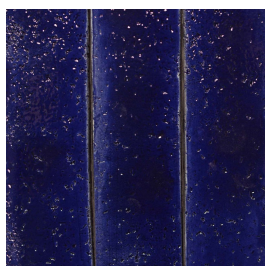

Manrique

moods-concepts.nl
@moodsconcepts

Industriestraat 29
3281 LB Numansdorp

moods

Hand-made, high-fired glazed ceramic wall tiles made of black clay derived from real spanish lava. This product can be customised in multiple very interesting ways to create your absolute own atmosphere.

grafito

crema

arena mate

caramelo

coral

selva

laguna

madreperla

ibon

oceano

cala

viola

Finishes

Een tegel kan verschillende afwerkingen hebben, de finish genaamd. Deze zegt waar je de tegel kunt toepassen, welke oppervlaktestructuur deze heeft en wat de uitstraling is.