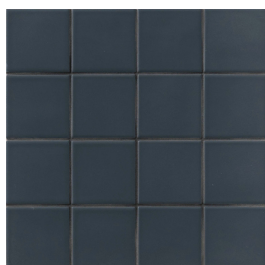

**mozaïek glans | mozaïek**

WAF.03.62 | Din | light blue

**mat | mozaïek**

WAF.03.63 | Din | light blue

**glans | mozaïek**

WAF.03.64 | Din | light blue

**mat | vloertegel**

WAF.04.01 | Din | dark blue