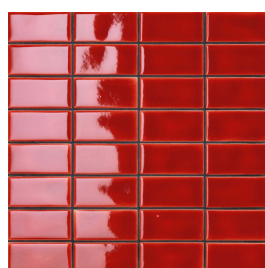

glans | mozaïek
WAF.08.64 | Din | red