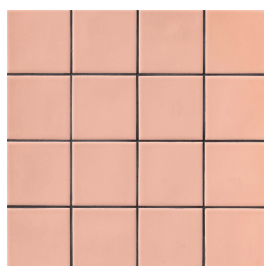

mat | vloertegel

WAF.07.01 | Din | rose blue