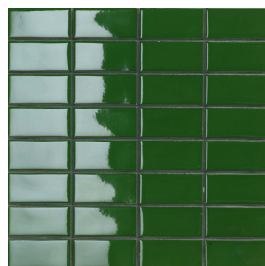

**glans | mozaïek**

WAF.06.64 | Din | dark green

**mat | vloertegel**

WAF.03.01 | Din | light blue

**glans | wandtegel**

WAF.03.21 | Din | light blue

**mozaïek mat | mozaïek**

WAF.03.61 | Din | light blue