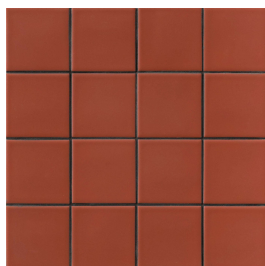

mat | vloertegel
WAF.08.01 | Din | red