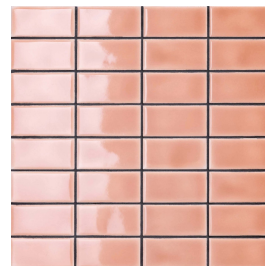

**glans | mozaïek**

WAF.04.64 | Din | dark blue

**mat | vloertegel**

WAF.07.01 | Din | rose blue

**glans | wandtegel**

WAF.07.21 | Din | rose blue

**mozaïek mat |  
mozaïek**  
WAF.07.61 | Din | rose

**mozaïek glans |  
mozaïek**  
WAF.07.62 | Din | rose

**mat | mozaïek**  
WAF.07.63 | Din | rose

**glans | mozaïek**  
WAF.07.64 | Din | rose