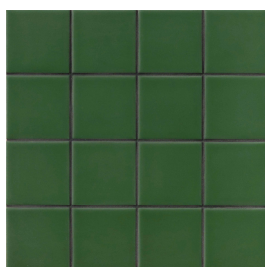

mat | vloertegel
WAF.06.01 | Din | dark
green