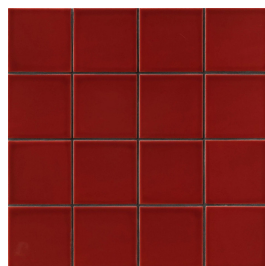

glans | wandtegel
WAF.08.21 | Din | red