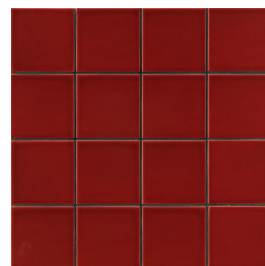

glans | mozaïek  
WAF.01.64 | Din | white

mat | vloertegel  
WAF.08.01 | Din | red

glans | wandtegel  
WAF.08.21 | Din | red

mozaïek mat |  
mozaïek  
WAF.08.61 | Din | red

mozaïek glans |  
mozaïek  
WAF.08.62 | Din | red