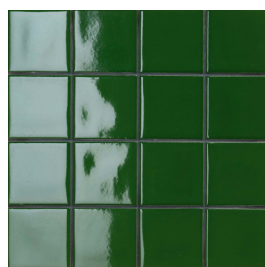

mozaïek glans |  
mozaïek  
WAF.05.62 | Din | light  
green

mat | mozaïek  
WAF.05.63 | Din | light  
green

glans | mozaïek  
WAF.05.64 | Din | light  
green

mat | vloertegel  
WAF.06.01 | Din | dark  
green