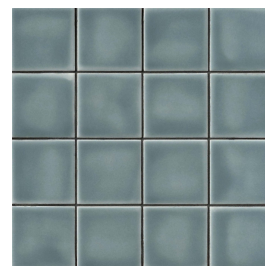

**glans | mozaïek**

WAF.06.64 | Din | dark green

**mat | vloertegel**

WAF.03.01 | Din | light blue

**glans | wandtegel**

WAF.03.21 | Din | light blue

**mozaïek mat | mozaïek**

WAF.03.61 | Din | light blue