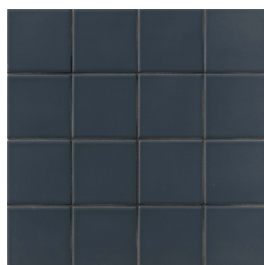

mozaïek mat | mozaïek

WAF.04.61 | Din | dark blue