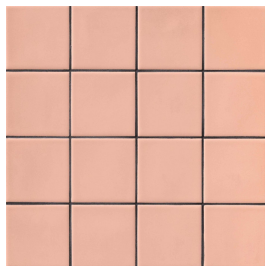

**glans | mozaïek**

WAF.04.64 | Din | dark blue

**mat | vloertegel**

WAF.07.01 | Din | rose blue

**glans | wandtegel**

WAF.07.21 | Din | rose blue

**mozaïek mat |  
mozaïek**  
WAF.07.61 | Din | rose

**mozaïek glans |  
mozaïek**  
WAF.07.62 | Din | rose