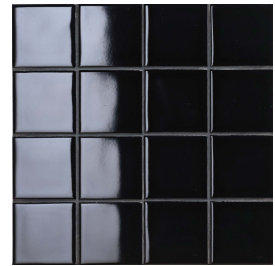

mozaïek glans |
mozaïek
WAF.02.62 | Din | black