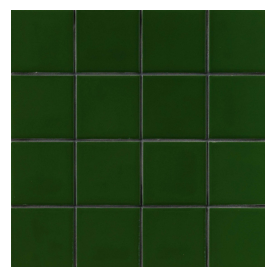

mozaïek glans |
mozaïek
WAF.06.62 | Din | dark
green