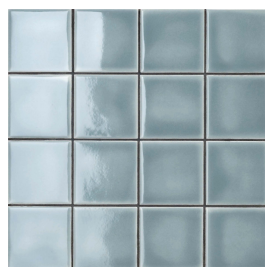

**glans | mozaïek**

WAF.06.64 | Din | dark green

**mat | vloertegel**

WAF.03.01 | Din | light blue

**glans | wandtegel**

WAF.03.21 | Din | light blue

**mozaïek mat | mozaïek**

WAF.03.61 | Din | light blue

**mozaïek glans | mozaïek**

WAF.03.62 | Din | light blue

**mat | mozaïek**

WAF.03.63 | Din | light blue

**glans | mozaïek**

WAF.03.64 | Din | light blue

**mat | vloertegel**

WAF.04.01 | Din | dark blue