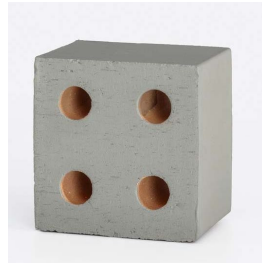

Bloc

moods-concepts.nl
@moodsconcepts
Industriestraat 29
3281 LB Numansdorp

moods

Bloc is a brick produced with the artisanship extrusion process. It's a three-dimensional element conceived to build architectural and decorative structures.

moods

Play
Wonder
Imagine
Discover

Bloc

Kleuren

pearl

grey

natural

red

blue

Finishes

Een tegel kan verschillende afwerkingen hebben, de finish genaamd. Deze zegt waar je de tegel kunt toepassen, welke oppervlaktestructuur deze heeft en wat de uitstraling is.

mat | overig

WAC.01.81 | Bloc |
pearl

glans | overig

WAC.01.82 | Bloc |
pearl

mat | overig

WAC.02.81 | Bloc |
grey

glans | overig

WAC.02.82 | Bloc |
grey

mat | overig

WAC.05.81 | Bloc |
natural