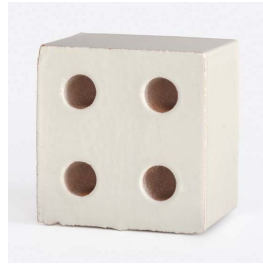

Bloc

moods-concepts.nl
@moodsconcepts
Industriestraat 29
3281 LB Numansdorp

moods

Bloc is a brick produced with the artisanship extrusion process. It's a three-dimensional element conceived to build architectural and decorative structures.

moods

Play
Wonder
Imagine
Discover

Bloc

Kleuren

pearl

grey

natural

red

blue

Finishes

Een tegel kan verschillende afwerkingen hebben, de finish genaamd. Deze zegt waar je de tegel kunt toepassen, welke oppervlaktestructuur deze heeft en wat de uitstraling is.

mat | overig

WAC.01.81 | Bloc |
pearl

glans | overig

WAC.01.82 | Bloc |
pearl

mat | overig

WAC.02.81 | Bloc |
grey

glans | overig

WAC.02.82 | Bloc |
grey

mat | overig

WAC.05.81 | Bloc |
natural