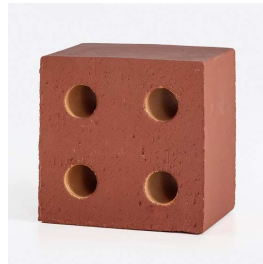

moods

Play
Wonder
Imagine
Discover

Bloc

Kleuren

pearl

grey

natural

red

blue

Finishes

Een tegel kan verschillende afwerkingen hebben, de finish genaamd. Deze zegt waar je de tegel kunt toepassen, welke oppervlaktestructuur deze heeft en wat de uitstraling is.

mat | overig

WAC.01.81 | Bloc |
pearl

glans | overig

WAC.01.82 | Bloc |
pearl

mat | overig

WAC.02.81 | Bloc |
grey

glans | overig

WAC.02.82 | Bloc |
grey

mat | overig

WAC.05.81 | Bloc |
natural

glans | overig

WAC.04.82 | Bloc |
blue

mat | overig

WAC.04.83 | Bloc |
blue

Informatie

Elke tegelserie bestaat uit een reeks formaten, kleuren en afwerkingen. De 'V' geeft de kleurvariatie tussen de tegels in een doos aan, de 'R' de anti-slipwaarde en 'NR' betekent dat de randen van de tegel niet recht aflopen. De aanduiding MWA of MWP zegt dat er maatwerkmogelijkheden zijn qua afmeting of print.