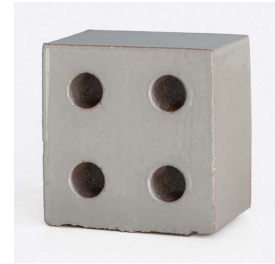

glans | overig

WAC.02.82 | Bloc |
grey