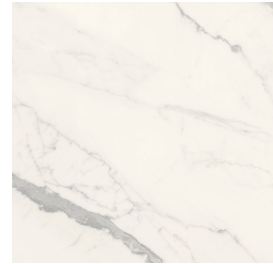

VAA.55.41 | XLight
Marble | calacatta
green

glans | tegelplaat XXL

VAA.55.42 | XLight
Marble | calacatta
green

glans | tegelplaat XXL

VAA.41.42 | XLight
Marble | aria white

mat | tegelplaat XXL

VAA.41.43 | XLight
Marble | aria white