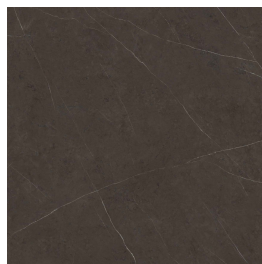

VAA.45.42 | XLight
Marble | liem grey

mat | tegelplaat XXL

VAA.45.43 | XLight
Marble | liem grey

glans | tegelplaat XXL

VAA.46.42 | XLight
Marble | liem dark

mat | tegelplaat XXL

VAA.46.43 | XLight
Marble | liem dark