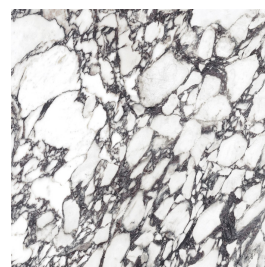

**zijdeglans | tegelplaat
XXL**

VAA.54.41 | XLight
Marble | calacatta gold

glans | tegelplaat XXL

VAA.64.42 | XLight
Marble | taj mahal

**zijdeglans | tegelplaat
XXL**

VAA.61.41 | XLight
Marble | paonazzo
biondo

glans | tegelplaat XXL

VAA.61.42 | XLight
Marble | paonazzo
biondo

glans | tegelplaat XXL

VAA.62.42 | XLight
Marble | viola blue

Informatie

Elke tegelserie bestaat uit een reeks formaten, kleuren en afwerkingen. De `V` geeft de kleurvariatie tussen de tegels in een doos aan, de `R` de anti-slipwaarde en de rectificatie zegt of de randen van de tegel recht aflopen of niet.