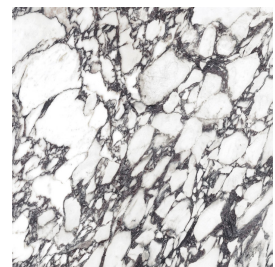

liem grey

liem dark

orobico dark

nylo noir

calacatta gold

taj mahal

paonazzo biondo

viola blue

Finishes

Een tegel kan verschillende afwerkingen hebben, de finish genaamd. Deze zegt waar je de tegel kunt toepassen, welke oppervlaktestructuur deze heeft en wat de uitstraling is.

**zijdeglans | tegelplaat
XXL**