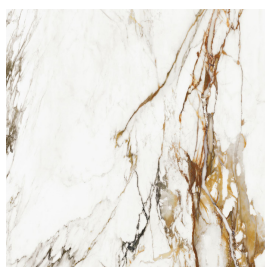

glans | tegelplaat XXL

VAA.44.42 | XLight
Marble | glem white

mat | tegelplaat XXL

VAA.44.43 | XLight
Marble | glem white

glans | tegelplaat XXL

VAA.49.42 | XLight
Marble | nylo noir

glans | tegelplaat XXL

VAA.65.42 | XLight
Marble | orobico dark

**zijdeglans | tegelplaat
XXL**

VAA.54.41 | XLight
Marble | calacatta gold

glans | tegelplaat XXL

VAA.64.42 | XLight
Marble | taj mahal

**zijdeglans | tegelplaat
XXL**

VAA.61.41 | XLight
Marble | paonazzo
biondo