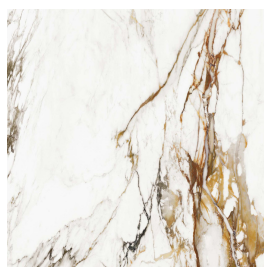

**zijdeglans | tegelplaat
XXL**

VAA.54.41 | XLight
Marble | calacatta gold

glans | tegelplaat XXL

VAA.64.42 | XLight
Marble | taj mahal

**zijdeglans | tegelplaat
XXL**

VAA.61.41 | XLight
Marble | paonazzo
biondo

glans | tegelplaat XXL

VAA.61.42 | XLight
Marble | paonazzo
biondo

glans | tegelplaat XXL

VAA.62.42 | XLight
Marble | viola blue

Informatie

Elke tegelserie bestaat uit een reeks formaten, kleuren en afwerkingen. De `V` geeft de kleurvariatie tussen de tegels in een doos aan, de `R` de anti-slipwaarde en de rectificatie zegt of de randen van de tegel recht aflopen of niet.