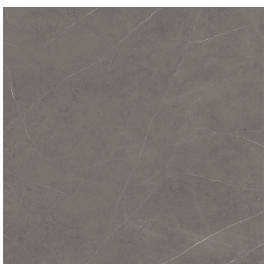

mat | tegelplaat XXL

VAA.45.43 | XLight
Marble | liem grey