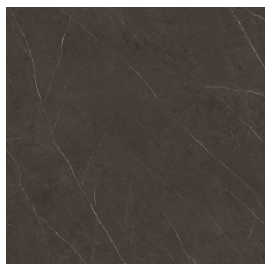

glans | tegelplaat XXL

VAA.46.42 | XLight
Marble | liem dark