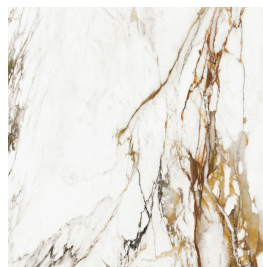

liem grey

liem dark

orobico dark

nylo noir

calacatta gold

taj mahal

paonazzo biondo

viola blue

Finishes

Een tegel kan verschillende afwerkingen hebben, de finish genaamd. Deze zegt waar je de tegel kunt toepassen, welke oppervlaktestructuur deze heeft en wat de uitstraling is.

**zijdeglans | tegelplaat
XXL**