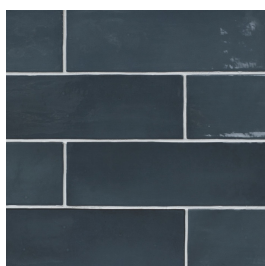

moods

Play
Wonder
Imagine
Discover

Seville

Kleuren

snow

black

bone

green

indigo

Finishes

Een tegel kan verschillende afwerkingen hebben, de finish genaamd. Deze zegt waar je de tegel kunt toepassen, welke oppervlaktestructuur deze heeft en wat de uitstraling is.

glans | wandtegel
UCO.04.21 | Seville |
snow

glans | wandtegel
UCO.03.21 | Seville |
black

glans | wandtegel
UCO.05.21 | Seville |
bone

glans | wandtegel
UCO.02.21 | Seville |
green

glans | wandtegel
UCO.01.21 | Seville |
indigo