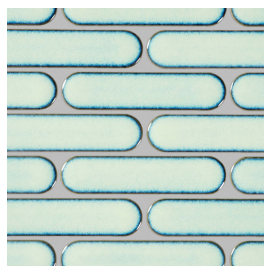

glans | mozaïek

QUE.04.61 | Osvego |
bangkok