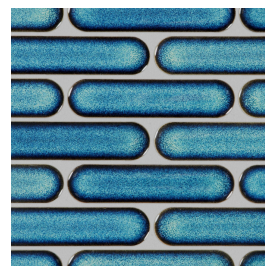

glans | mozaïek

QUE.02.61 | Osvego |
shanghai