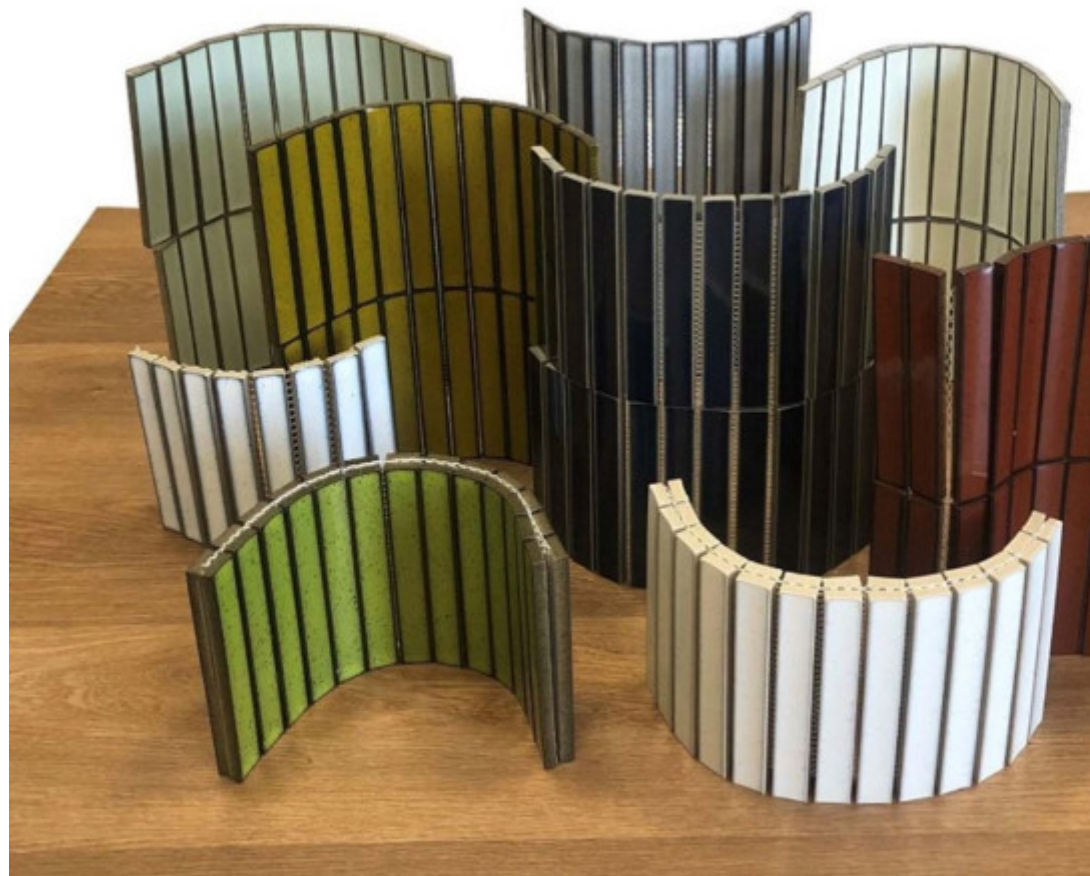

A new language, capable to express in a unique way of cost-effectiveness and design, originality and style.

moods

Play
Wonder
Imagine
Discover