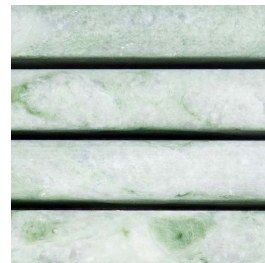

palissandro

travertino

moss green

carrara

Finishes

Een tegel kan verschillende afwerkingen hebben, de finish genaamd. Deze zegt waar je de tegel kunt toepassen, welke oppervlaktestructuur deze heeft en wat de uitstraling is.

mat | mozaïek

QAC.02.61 | Bamboo |
carrara

Informatie

Elke tegelserie bestaat uit een reeks formaten, kleuren en afwerkingen. De `V` geeft de kleurvariatie tussen de tegels in een doos aan, de `R` de anti-slipwaarde en de rectificatie zegt of de randen van de tegel recht aflopen of niet.