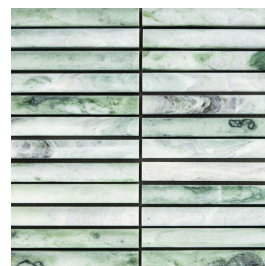

palissandro

travertino

moss green

carrara

Finishes

Een tegel kan verschillende afwerkingen hebben, de finish genaamd. Deze zegt waar je de tegel kunt toepassen, welke oppervlaktestructuur deze heeft en wat de uitstraling is.

mat | mozaïek

QAC.03.61 | Bamboo |
thala grey

mat | mozaïek

QAC.01.61 | Bamboo |
travertino

mat | mozaïek

QAC.05.61 | Bamboo |
palissandro

mat | mozaïek

QAC.04.61 | Bamboo |
moss green

mat | mozaïek

QAC.02.61 | Bamboo |
carrara

Informatie

Elke tegelserie bestaat uit een reeks formaten, kleuren en afwerkingen. De `V` geeft de kleurvariatie tussen de tegels in een doos aan, de `R` de anti-slipwaarde en de rectificatie zegt of de randen van de tegel recht aflopen of niet.