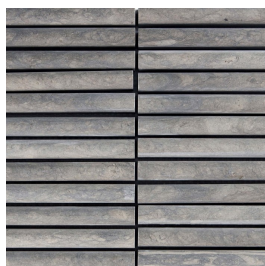

palissandro

travertino

moss green

carrara

Finishes

Een tegel kan verschillende afwerkingen hebben, de finish genaamd. Deze zegt waar je de tegel kunt toepassen, welke oppervlaktestructuur deze heeft en wat de uitstraling is.

mat | mozaïek

QAC.03.61 | Bamboo |
thala grey

mat | mozaïek

QAC.01.61 | Bamboo |
travertino

mat | mozaïek

QAC.05.61 | Bamboo |
palissandro

mat | mozaïek

QAC.04.61 | Bamboo |
moss green

mat | mozaïek

QAC.02.61 | Bamboo |
carrara

Informatie

Elke tegelserie bestaat uit een reeks formaten, kleuren en afwerkingen. De `V` geeft de kleurvariatie tussen de tegels in een doos aan, de `R` de anti-slipwaarde en de rectificatie zegt of de randen van de tegel recht aflopen of niet.