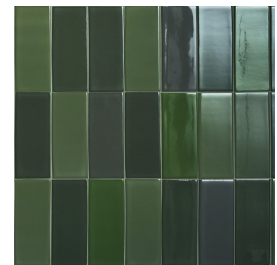

# Finishes

Een tegel kan verschillende afwerkingen hebben, de finish genaamd. Deze zegt waar je de tegel kunt toepassen, welke oppervlaktestructuur deze heeft en wat de uitstraling is.

mat | vloertegel  
NAS.05.01 | Cosmo |  
grigio

mat | vloertegel  
NAS.05.21 | Cosmo |  
grigio

glans | vloertegel  
NAS.05.22 | Cosmo |  
grigio

mat | vloertegel  
NAS.01.01 | Cosmo |  
nero

mat | vloertegel  
NAS.21.21 | Cosmo |  
blu-nero

glans | vloertegel  
NAS.21.22 | Cosmo |  
blu-nero

mat | vloertegel  
NAS.04.01 | Cosmo |  
cotto

mat | vloertegel  
NAS.04.21 | Cosmo |  
cotto

glans | vloertegel  
NAS.04.22 | Cosmo |  
cotto

mat | vloertegel  
NAS.03.01 | Cosmo |  
verde

mat | vloertegel  
NAS.03.21 | Cosmo |  
verde

glans | vloertegel  
NAS.03.22 | Cosmo |  
verde

**mat | vloertegel**

NAS.02.01 | Cosmo |

blu