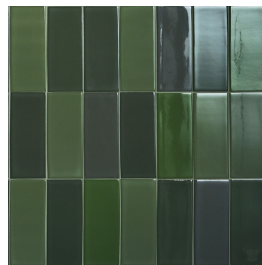

# Kleuren

grigio

blu-nero

nero

cotto

verde

blu

mat | vloertegel  
NAS.05.21 | Cosmo |  
grigio

glans | vloertegel  
NAS.05.22 | Cosmo |  
grigio

mat | vloertegel  
NAS.01.01 | Cosmo |  
nero

mat | vloertegel  
NAS.21.21 | Cosmo |  
blu-nero

glans | vloertegel  
NAS.21.22 | Cosmo |  
blu-nero

mat | vloertegel  
NAS.04.01 | Cosmo |  
cotto

mat | vloertegel  
NAS.04.21 | Cosmo |  
cotto

glans | vloertegel  
NAS.04.22 | Cosmo |  
cotto

mat | vloertegel  
NAS.03.01 | Cosmo |  
verde

mat | vloertegel  
NAS.03.21 | Cosmo |  
verde

glans | vloertegel  
NAS.03.22 | Cosmo |  
verde

**mat | vloertegel**

NAS.02.01 | Cosmo |

blu