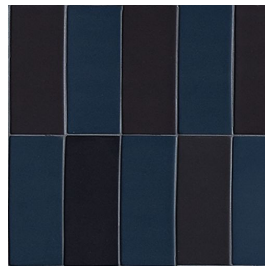

# Kleuren

grigio

blu-nero

nero

cotto

verde

blu

# Finishes

Een tegel kan verschillende afwerkingen hebben, de finish genaamd. Deze zegt waar je de tegel kunt toepassen, welke oppervlaktestructuur deze heeft en wat de uitstraling is.

mat | vloertegel  
NAS.05.01 | Cosmo |  
grigio

mat | vloertegel  
NAS.05.21 | Cosmo |  
grigio

glans | vloertegel  
NAS.05.22 | Cosmo |  
grigio

mat | vloertegel  
NAS.01.01 | Cosmo |  
nero

mat | vloertegel  
NAS.21.21 | Cosmo |  
blu-nero

glans | vloertegel  
NAS.21.22 | Cosmo |  
blu-nero

mat | vloertegel  
NAS.04.01 | Cosmo |  
cotto

mat | vloertegel  
NAS.04.21 | Cosmo |  
cotto

glans | vloertegel  
NAS.04.22 | Cosmo |  
cotto

mat | vloertegel  
NAS.03.01 | Cosmo |  
verde

mat | vloertegel  
NAS.03.21 | Cosmo |  
verde