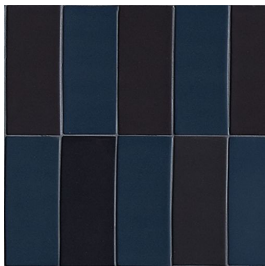

# Kleuren

grigio

blu-nero

nero

cotto

verde

blu

# Finishes

Een tegel kan verschillende afwerkingen hebben, de finish genaamd. Deze zegt waar je de tegel kunt toepassen, welke oppervlaktestructuur deze heeft en wat de uitstraling is.

mat | vloertegel  
NAS.05.01 | Cosmo |  
grigio

mat | vloertegel  
NAS.05.21 | Cosmo |  
grigio

glans | vloertegel  
NAS.05.22 | Cosmo |  
grigio

mat | vloertegel  
NAS.01.01 | Cosmo |  
nero

mat | vloertegel  
NAS.21.21 | Cosmo |  
blu-nero

glans | vloertegel  
NAS.21.22 | Cosmo |  
blu-nero

mat | vloertegel  
NAS.04.01 | Cosmo |  
cotto

mat | vloertegel  
NAS.04.21 | Cosmo |  
cotto

glans | vloertegel  
NAS.04.22 | Cosmo |  
cotto

mat | vloertegel  
NAS.03.01 | Cosmo |  
verde

mat | vloertegel  
NAS.03.21 | Cosmo |  
verde