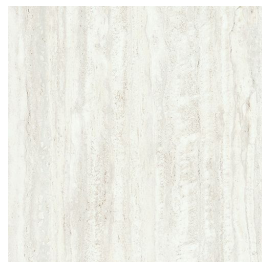

**mat - zijdeglans |
tegelplaat XXL**
MAN.03.41 | Elysian
travertino | EY10