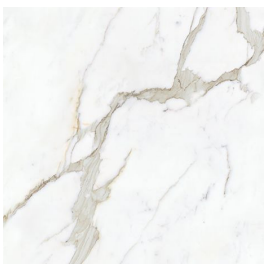

glans | vloertegel
MAH.04.02 | Jolie |
JL02 calacatta select