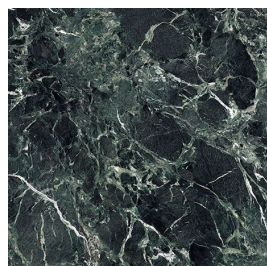

# Kleuren

JL04 lincoln

JL02 calacatta select

JL01 statuario fine

JL05 tundra lite

JL03 calacatta vena  
antica

JL07 verde alpi

JL06 pietra grey

# Finishes

Een tegel kan verschillende afwerkingen hebben, de finish genaamd. Deze zegt waar je de tegel kunt toepassen, welke oppervlaktestructuur deze heeft en wat de uitstraling is.

**mat-zijdeglans |  
vloertegel**  
MAH.03.01 | Jolie |  
JL04 lincoln