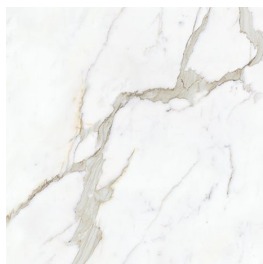

**mat-zijdeglans |
tegelplaat XXL**
MAH.04.41 | Jolie |
JL02 calacatta select