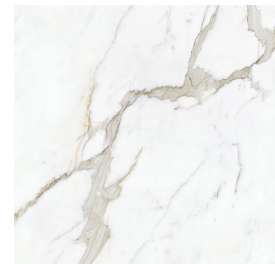

**mat-zijdeglans |
vloertegel**
MAH.04.01 | Jolie |
JL02 calacatta select