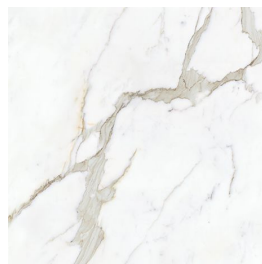

glans | tegelplaat XXL
MAH.04.42 | Jolie |
JL02 calacatta select