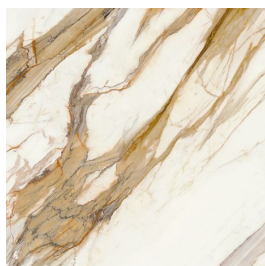

# Kleuren

JL04 lincoln

JL02 calacatta select

JL01 statuario fine

JL05 tundra lite

JL03 calacatta vena  
antica

JL07 verde alpi

JL06 pietra grey

# Finishes

Een tegel kan verschillende afwerkingen hebben, de finish genaamd. Deze zegt waar je de tegel kunt toepassen, welke oppervlaktestructuur deze heeft en wat de uitstraling is.

**mat-zijdeglans |  
vloertegel**  
MAH.03.01 | Jolie |  
JL04 lincoln