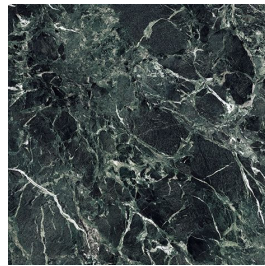

**glans | vloertegel**  
MAH.04.02 | Jolie |  
JL02 calacatta select

**mat-zijdeglans |  
tegelplaat XXL**  
MAH.04.41 | Jolie |  
JL02 calacatta select

**glans | tegelplaat XXL**  
MAH.04.42 | Jolie |  
JL02 calacatta select

**mat-zijdeglans |  
vloertegel**  
MAH.06.01 | Jolie |  
JL01 statuario fine

**glans | vloertegel**  
MAH.06.02 | Jolie |  
JL01 statuario fine

**mat-zijdeglans |  
tegelplaat XXL**  
MAH.06.41 | Jolie |  
JL01 statuario fine

**glans | tegelplaat XXL**  
MAH.06.42 | Jolie |  
JL01 statuario fine

**glans | vloertegel**  
MAH.07.02 | Jolie |  
JL03 calacatta vena  
antica

**glans | tegelplaat XXL**  
MAH.07.42 | Jolie |  
JL03 calacatta vena  
antica