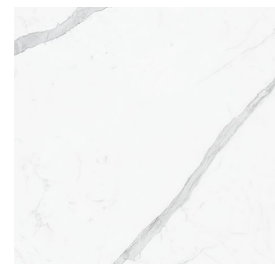

**mat-zijdeglans |
vloertegel**
MAH.06.01 | Jolie |
JL01 statuario fine