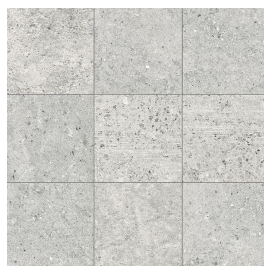

Een tegel kan verschillende afwerkingen hebben, de finish genaamd. Deze zegt waar je de tegel kunt toepassen, welke oppervlaktestructuur deze heeft en wat de uitstraling is.

mat | vloertegel

KDA.03.01 | Heritage |
white

mat | vloertegel

KDA.01.01 | Heritage |
anthracite

mat | vloertegel

KDA.02.01 | Heritage |
grey

Informatie

Elke tegelserie bestaat uit een reeks formaten, kleuren en afwerkingen. De 'V' geeft de kleurvariatie tussen de tegels in een doos aan, de 'R' de anti-slipwaarde en 'NR' betekent dat de randen van de tegel niet recht aflopen. De aanduiding MWA of MWP zegt dat er maatwerkmogelijkheden zijn qua afmeting of print.