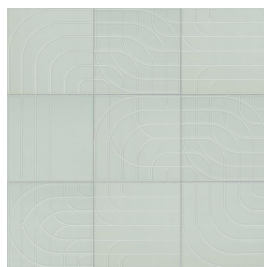

Finishes

Een tegel kan verschillende afwerkingen hebben, de finish genaamd. Deze zegt waar je de tegel kunt toepassen, welke oppervlaktestructuur deze heeft en wat de uitstraling is.

deco | wandtegel
KCZ.05.22 |
Metropolitan | snow

glans | wandtegel
KCZ.01.21 |
Metropolitan | grass

deco | wandtegel
KCZ.01.22 |
Metropolitan | grass

glans | wandtegel
KCZ.02.21 |
Metropolitan | moss

deco | wandtegel
KCZ.02.22 |
Metropolitan | moss

glans | wandtegel
KCZ.04.21 |
Metropolitan |
seagreen

deco | wandtegel
KCZ.04.22 |
Metropolitan |
seagreen