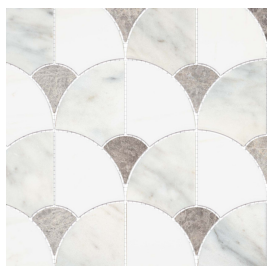

moods

Play
Wonder
Imagine
Discover

Figure

Kleuren

light

dark

Finishes

Een tegel kan verschillende afwerkingen hebben, de finish genaamd. Deze zegt waar je de tegel kunt toepassen, welke oppervlaktestructuur deze heeft en wat de uitstraling is.

mat | mozaïek
KCX.03.62 | Figure |
light

mat | mozaïek
KCX.03.63 | Figure |
light

mat | mozaïek
KCX.02.62 | Figure |
dark

mat | mozaïek
KCX.02.63 | Figure |
dark

Informatie

Elke tegelserie bestaat uit een reeks formaten, kleuren en afwerkingen. De `V` geeft de kleurvariatie tussen de tegels in een doos aan, de `R` de anti-slipwaarde en de rectificatie zegt of de randen van de tegel recht aflopen of niet.