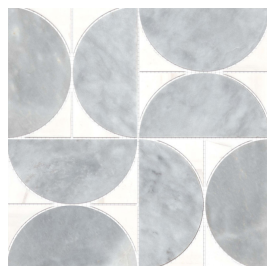

moods

Play
Wonder
Imagine
Discover

Figure

Kleuren

light

dark

Finishes

Een tegel kan verschillende afwerkingen hebben, de finish genaamd. Deze zegt waar je de tegel kunt toepassen, welke oppervlaktestructuur deze heeft en wat de uitstraling is.

mat | mozaïek
KCX.03.62 | Figure |
light

mat | mozaïek
KCX.03.63 | Figure |
light

mat | mozaïek
KCX.02.62 | Figure |
dark

mat | mozaïek
KCX.02.63 | Figure |
dark

Informatie

Elke tegelserie bestaat uit een reeks formaten, kleuren en afwerkingen. De `V` geeft de kleurvariatie tussen de tegels in een doos aan, de `R` de anti-slipwaarde en de rectificatie zegt of de randen van de tegel recht aflopen of niet.