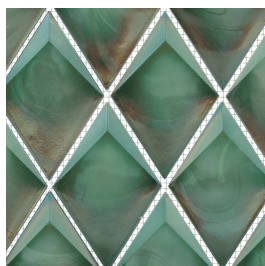

moods

Play
Wonder
Imagine
Discover

Opal

Kleuren

pearl

emerald

steel

blue

Finishes

Een tegel kan verschillende afwerkingen hebben, de finish genaamd. Deze zegt waar je de tegel kunt toepassen, welke oppervlaktestructuur deze heeft en wat de uitstraling is.

glans | mozaïek
KCV.03.61 | Opal |
pearl

glans | mozaïek
KCV.02.61 | Opal |
emerald

glans | mozaïek
KCV.01.61 | Opal | blue

glans | mozaïek
KCV.04.61 | Opal |
steel

Informatie

Elke tegelserie bestaat uit een reeks formaten, kleuren en afwerkingen. De `V` geeft de kleurvariatie tussen de tegels in een doos aan, de `R` de anti-slipwaarde en de rectificatie zegt of de randen van de tegel recht aflopen of niet.