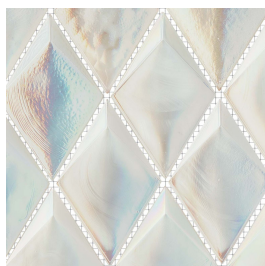

moods

Play
Wonder
Imagine
Discover

Opal

Kleuren

pearl

emerald

steel

blue

Finishes

Een tegel kan verschillende afwerkingen hebben, de finish genaamd. Deze zegt waar je de tegel kunt toepassen, welke oppervlaktestructuur deze heeft en wat de uitstraling is.

glans | mozaïek
KCV.03.61 | Opal |
pearl

glans | mozaïek
KCV.02.61 | Opal |
emerald

glans | mozaïek
KCV.01.61 | Opal | blue

glans | mozaïek
KCV.04.61 | Opal |
steel

Informatie

Elke tegelserie bestaat uit een reeks formaten, kleuren en afwerkingen. De `V` geeft de kleurvariatie tussen de tegels in een doos aan, de `R` de anti-slipwaarde en de rectificatie zegt of de randen van de tegel recht aflopen of niet.