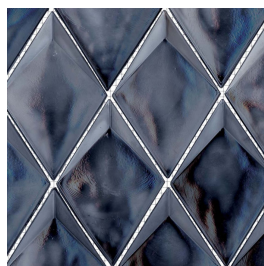

moods

Play
Wonder
Imagine
Discover

Opal

Kleuren

pearl

emerald

steel

blue

Finishes

Een tegel kan verschillende afwerkingen hebben, de finish genaamd. Deze zegt waar je de tegel kunt toepassen, welke oppervlaktestructuur deze heeft en wat de uitstraling is.

glans | mozaïek
KCV.03.61 | Opal |
pearl

glans | mozaïek
KCV.02.61 | Opal |
emerald

glans | mozaïek
KCV.01.61 | Opal | blue

glans | mozaïek
KCV.04.61 | Opal |
steel

Informatie

Elke tegelserie bestaat uit een reeks formaten, kleuren en afwerkingen. De `V` geeft de kleurvariatie tussen de tegels in een doos aan, de `R` de anti-slipwaarde en de rectificatie zegt of de randen van de tegel recht aflopen of niet.