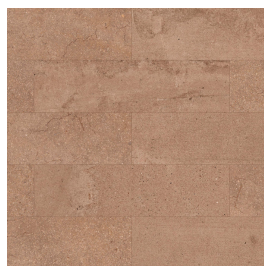

mat | wandtegel
KCR.01.21 | Parma |
cotto