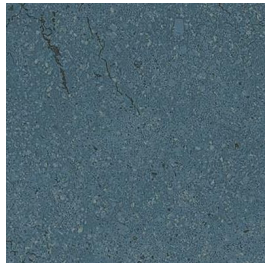

moods

**Play
Wonder
Imagine
Discover**

Parma

Kleuren

limestone

leather

taupe

cotto

jade

sapphire

Finishes

Een tegel kan verschillende afwerkingen hebben, de finish genaamd. Deze zegt waar je de tegel kunt toepassen, welke oppervlaktestructuur deze heeft en wat de uitstraling is.

mat | wandtegel
KCR.04.21 | Parma |
limestone

mat | wandtegel
KCR.02.21 | Parma |
jade

mat | wandtegel
KCR.05.21 | Parma |
sapphire

Informatie

Elke tegelserie bestaat uit een reeks formaten, kleuren en afwerkingen. De 'V' geeft de kleurvariatie tussen de tegels in een doos aan, de 'R' de anti-slipwaarde en 'NR' betekent dat de randen van de tegel niet recht aflopen. De aanduiding MWA of MWP zegt dat er maatwerkmogelijkheden zijn qua afmeting of print.