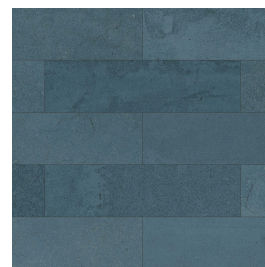

jade

sapphire

Finishes

Een tegel kan verschillende afwerkingen hebben, de finish genaamd. Deze zegt waar je de tegel kunt toepassen, welke oppervlaktestructuur deze heeft en wat de uitstraling is.

mat | wandtegel
KCR.04.21 | Parma |
limestone

mat | vloertegel
KCR.01.02 | Parma |
cotto

mat | wandtegel
KCR.01.21 | Parma |
cotto

mat | vloertegel
KCR.03.02 | Parma |
leather

mat | wandtegel
KCR.03.21 | Parma |
leather

mat | wandtegel
KCR.06.21 | Parma |
taupe

mat | wandtegel
KCR.02.21 | Parma |
jade

mat | wandtegel
KCR.05.21 | Parma |
sapphire

Informatie

Elke tegelserie bestaat uit een reeks formaten, kleuren en afwerkingen. De 'V' geeft de kleurvariatie tussen de tegels in een doos aan, de 'R' de anti-slipwaarde en 'NR' betekent dat de randen van de tegel niet recht aflopen. De aanduiding MWA of MWP zegt dat er maatwerkmogelijkheden zijn qua afmeting of print.