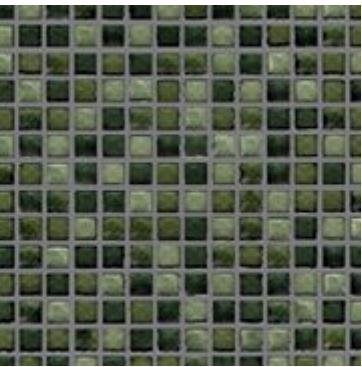

moods

Play
Wonder
Imagine
Discover

Hypno

Kleuren

hope

Finishes

Een tegel kan verschillende afwerkingen hebben, de finish genaamd. Deze zegt waar je de tegel kunt toepassen, welke oppervlaktestructuur deze heeft en wat de uitstraling is.