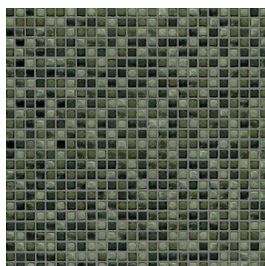

moods

Play
Wonder
Imagine
Discover

Hypno

Kleuren

hope

Finishes

Een tegel kan verschillende afwerkingen hebben, de finish genaamd. Deze zegt waar je de tegel kunt toepassen, welke oppervlaktestructuur deze heeft en wat de uitstraling is.

glans | mozaïek

KCN.63.61 | Hypno |
hope