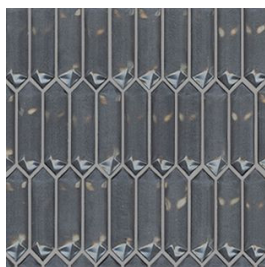

glans | mozaïek
KBB.65.61 | Crystal
mosaic | navy