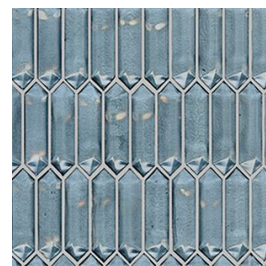

Crystal mosaic

Kleuren

black

cream

grey

navy

blue

Finishes

Een tegel kan verschillende afwerkingen hebben, de finish genaamd. Deze zegt waar je de tegel kunt toepassen, welke oppervlaktestructuur deze heeft en wat de uitstraling is.

glans | mozaïek
KBB.61.61 | Crystal
mosaic | black

glans | mozaïek
KBB.63.61 | Crystal
mosaic | cream

glans | mozaïek
KBB.64.61 | Crystal
mosaic | grey

glans | mozaïek
KBB.62.61 | Crystal
mosaic | blue

glans | mozaïek
KBB.65.61 | Crystal
mosaic | navy

Informatie

Elke tegelserie bestaat uit een reeks formaten, kleuren en afwerkingen. De `V` geeft de kleurvariatie tussen de tegels in een doos aan, de `R` de anti-slipwaarde en de rectificatie zegt of de randen van de tegel recht aflopen of niet.