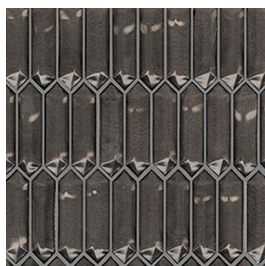

Crystal mosaic

Kleuren

black

cream

grey

navy

blue

Finishes

Een tegel kan verschillende afwerkingen hebben, de finish genaamd. Deze zegt waar je de tegel kunt toepassen, welke oppervlaktestructuur deze heeft en wat de uitstraling is.

glans | mozaïek
KBB.61.61 | Crystal
mosaic | black

Elke tegelserie bestaat uit een reeks formaten, kleuren en afwerkingen. De `V` geeft de kleurvariatie tussen de tegels in een doos aan, de `R` de anti-slipwaarde en de rectificatie zegt of de randen van de tegel recht aflopen of niet.