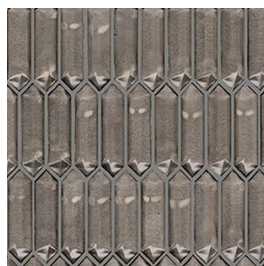

glans | mozaïek
KBB.64.61 | Crystal
mosaic | grey