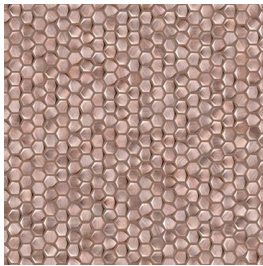

shell | mozaïek
 KAA.62.69 | Gravity
 aluminium | gold

sides | mozaïek
 KAA.62.70 | Gravity
 aluminium | gold

3D hexa | mozaïek
 KAA.61.61 | Gravity
 aluminium | copper

arrow | mozaïek
 KAA.61.62 | Gravity
 aluminium | copper

cubic | mozaïek
 KAA.61.64 | Gravity
 aluminium | copper

hexagon | mozaïek
 KAA.61.66 | Gravity
 aluminium | copper

trace | mozaïek
 KAA.61.67 | Gravity
 aluminium | copper

wave | mozaïek
KAA.61.68 | Gravity
aluminium | copper

3D hexa | mozaïek
KAA.65.61 | Gravity
aluminium | rosegold

arrow | mozaïek
KAA.65.62 | Gravity
aluminium | rosegold

cubic | mozaïek
KAA.65.64 | Gravity
aluminium | rosegold

hexagon | mozaïek
KAA.65.66 | Gravity
aluminium | rosegold