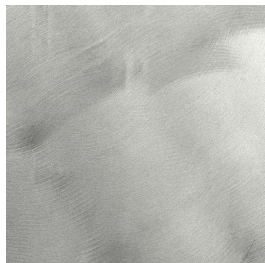

moods

Play
Wonder
Imagine
Discover

Gravity aluminium

Kleuren

metal

metal titanium

gold

rosegold

aquamarine

Finishes

Een tegel kan verschillende afwerkingen hebben, de finish genaamd. Deze zegt waar je de tegel kunt toepassen, welke oppervlaktestructuur deze heeft en wat de uitstraling is.

3D hexa | mozaïek
KAA.63.61 | Gravity
aluminium | metal