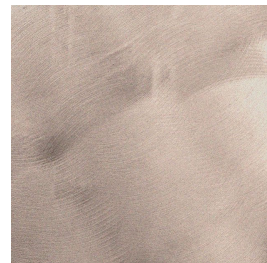

moods

Play
Wonder
Imagine
Discover

Gravity aluminium

Kleuren

metal

metal titanium

gold

rosegold

aquamarine

Finishes

Een tegel kan verschillende afwerkingen hebben, de finish genaamd. Deze zegt waar je de tegel kunt toepassen, welke oppervlaktestructuur deze heeft en wat de uitstraling is.

3D hexa | mozaïek
KAA.63.61 | Gravity
aluminium | metal