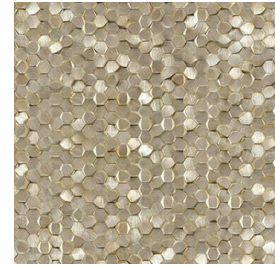

moods

Play
Wonder
Imagine
Discover

Gravity aluminium

Kleuren

metal

metal titanium

gold

rosegold

wave | mozaïek
KAA.63.68 | Gravity
aluminium | metal

shell | mozaïek
KAA.63.69 | Gravity
aluminium | metal

sides | mozaïek
KAA.63.70 | Gravity
aluminium | metal

3D hexa | mozaïek
KAA.66.61 | Gravity
aluminium | metal
titanium

arrow | mozaïek
KAA.66.62 | Gravity
aluminium | metal
titanium

braid | mozaïek
KAA.66.63 | Gravity
aluminium | metal
titanium

cubic | mozaïek
KAA.66.64 | Gravity
aluminium | metal
titanium

hexagon | mozaïek
 KAA.66.66 | Gravity
 aluminium | metal
 titanium

trace | mozaïek
 KAA.66.67 | Gravity
 aluminium | metal
 titanium

wave | mozaïek
 KAA.66.68 | Gravity
 aluminium | metal
 titanium

3D hexa | mozaïek
 KAA.62.61 | Gravity
 aluminium | gold

arrow | mozaïek
 KAA.62.62 | Gravity
 aluminium | gold