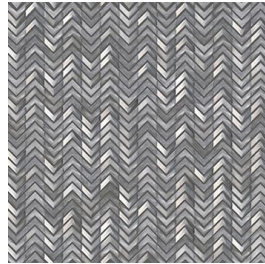

moods

Play
Wonder
Imagine
Discover

Gravity aluminium

Kleuren

metal

metal titanium

gold

rosegold

aquamarine

Finishes

Een tegel kan verschillende afwerkingen hebben, de finish genaamd. Deze zegt waar je de tegel kunt toepassen, welke oppervlaktestructuur deze heeft en wat de uitstraling is.

3D hexa | mozaïek
KAA.63.61 | Gravity
aluminium | metal