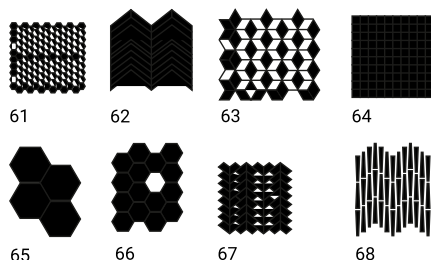

3D hexa | mozaïek
KAA.65.61 | Gravity
aluminium | rosegold

arrow | mozaïek
KAA.65.62 | Gravity
aluminium | rosegold

cubic | mozaïek
KAA.65.64 | Gravity
aluminium | rosegold

hexagon | mozaïek
KAA.65.66 | Gravity
aluminium | rosegold

trace | mozaïek
KAA.65.67 | Gravity
aluminium | rosegold

wave | mozaïek
KAA.65.68 | Gravity
aluminium | rosegold

shell | mozaïek
KAA.67.69 | Gravity
aluminium |
aquamarine

sides | mozaïek
KAA.67.70 | Gravity
aluminium |
aquamarine

Informatie

Elke tegelserie bestaat uit een reeks formaten, kleuren en afwerkingen. De `V` geeft de kleurvariatie tussen de tegels in een doos aan, de `R` de anti-slipwaarde en de rectificatie zegt of de randen van de tegel recht aflopen of niet.