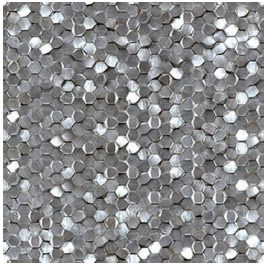

moods

Play
Wonder
Imagine
Discover

Gravity aluminium

Kleuren

metal

metal titanium

gold

rosegold

aquamarine

Finishes

Een tegel kan verschillende afwerkingen hebben, de finish genaamd. Deze zegt waar je de tegel kunt toepassen, welke oppervlaktestructuur deze heeft en wat de uitstraling is.

3D hexa | mozaïek
KAA.63.61 | Gravity
aluminium | metal

trace | mozaïek
KAA.65.67 | Gravity
aluminium | rosegold

wave | mozaïek
KAA.65.68 | Gravity
aluminium | rosegold

shell | mozaïek
KAA.67.69 | Gravity
aluminium |
aquamarine

sides | mozaïek
KAA.67.70 | Gravity
aluminium |
aquamarine