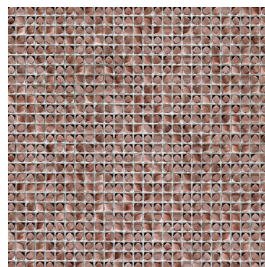

shell | mozaïek
 KAA.62.69 | Gravity
 aluminium | gold

sides | mozaïek
 KAA.62.70 | Gravity
 aluminium | gold

3D hexa | mozaïek
 KAA.61.61 | Gravity
 aluminium | copper

arrow | mozaïek
 KAA.61.62 | Gravity
 aluminium | copper