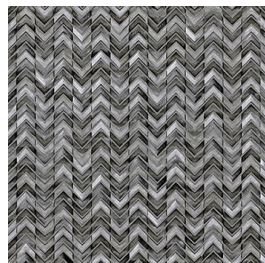

moods

Play
Wonder
Imagine
Discover

Gravity aluminium

Kleuren

metal

metal titanium

gold

rosegold

aquamarine

Finishes

Een tegel kan verschillende afwerkingen hebben, de finish genaamd. Deze zegt waar je de tegel kunt toepassen, welke oppervlaktestructuur deze heeft en wat de uitstraling is.

3D hexa | mozaïek
KAA.63.61 | Gravity
aluminium | metal

arrow | mozaïek
KAA.63.62 | Gravity
aluminium | metal

cubic | mozaïek
KAA.63.64 | Gravity
aluminium | metal

hexagon | mozaïek
KAA.63.66 | Gravity
aluminium | metal

trace | mozaïek
KAA.63.67 | Gravity
aluminium | metal

wave | mozaïek
KAA.63.68 | Gravity
aluminium | metal

shell | mozaïek
KAA.63.69 | Gravity
aluminium | metal

sides | mozaïek
KAA.63.70 | Gravity
aluminium | metal

3D hexa | mozaïek
KAA.66.61 | Gravity
aluminium | metal
titanium