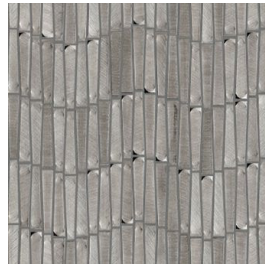

moods

Play
Wonder
Imagine
Discover

Gravity aluminium

Kleuren

metal

metal titanium

gold

rosegold

aquamarine

Finishes

Een tegel kan verschillende afwerkingen hebben, de finish genaamd. Deze zegt waar je de tegel kunt toepassen, welke oppervlaktestructuur deze heeft en wat de uitstraling is.

3D hexa | mozaïek
KAA.63.61 | Gravity
aluminium | metal

arrow | mozaïek
KAA.63.62 | Gravity
aluminium | metal

cubic | mozaïek
KAA.63.64 | Gravity
aluminium | metal

hexagon | mozaïek
KAA.63.66 | Gravity
aluminium | metal

trace | mozaïek
KAA.63.67 | Gravity
aluminium | metal

wave | mozaïek
KAA.63.68 | Gravity
aluminium | metal

shell | mozaïek
KAA.63.69 | Gravity
aluminium | metal

sides | mozaïek
KAA.63.70 | Gravity
aluminium | metal

3D hexa | mozaïek
KAA.66.61 | Gravity
aluminium | metal
titanium