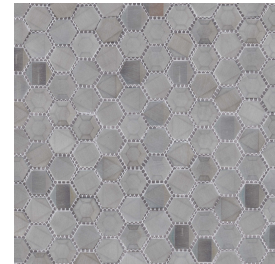

moods

Play
Wonder
Imagine
Discover

Gravity aluminium

Kleuren

metal

metal titanium

gold

rosegold

aquamarine

Finishes

Een tegel kan verschillende afwerkingen hebben, de finish genaamd. Deze zegt waar je de tegel kunt toepassen, welke oppervlaktestructuur deze heeft en wat de uitstraling is.

3D hexa | mozaïek
KAA.63.61 | Gravity
aluminium | metal

arrow | mozaïek
KAA.63.62 | Gravity
aluminium | metal

cubic | mozaïek
KAA.63.64 | Gravity
aluminium | metal

hexagon | mozaïek
KAA.63.66 | Gravity
aluminium | metal

trace | mozaïek
KAA.63.67 | Gravity
aluminium | metal

wave | mozaïek
KAA.63.68 | Gravity
aluminium | metal

shell | mozaïek
KAA.63.69 | Gravity
aluminium | metal

sides | mozaïek
KAA.63.70 | Gravity
aluminium | metal

3D hexa | mozaïek
KAA.66.61 | Gravity
aluminium | metal
titanium