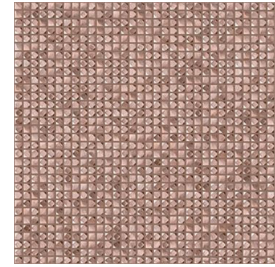

shell | mozaïek
 KAA.62.69 | Gravity
 aluminium | gold

sides | mozaïek
 KAA.62.70 | Gravity
 aluminium | gold

3D hexa | mozaïek
 KAA.61.61 | Gravity
 aluminium | copper

arrow | mozaïek
 KAA.61.62 | Gravity
 aluminium | copper

cubic | mozaïek
 KAA.61.64 | Gravity
 aluminium | copper

hexagon | mozaïek
 KAA.61.66 | Gravity
 aluminium | copper

trace | mozaïek
 KAA.61.67 | Gravity
 aluminium | copper

wave | mozaïek
KAA.61.68 | Gravity
aluminium | copper

3D hexa | mozaïek
KAA.65.61 | Gravity
aluminium | rosegold

arrow | mozaïek
KAA.65.62 | Gravity
aluminium | rosegold

cubic | mozaïek
KAA.65.64 | Gravity
aluminium | rosegold

hexagon | mozaïek
KAA.65.66 | Gravity
aluminium | rosegold