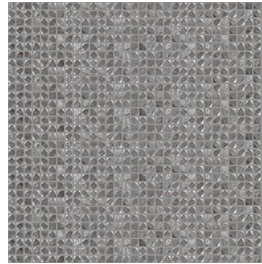

moods

Play
Wonder
Imagine
Discover

Gravity aluminium

Kleuren

metal

metal titanium

gold

rosegold

aquamarine

Finishes

Een tegel kan verschillende afwerkingen hebben, de finish genaamd. Deze zegt waar je de tegel kunt toepassen, welke oppervlaktestructuur deze heeft en wat de uitstraling is.

3D hexa | mozaïek
KAA.63.61 | Gravity
aluminium | metal

arrow | mozaïek
KAA.63.62 | Gravity
aluminium | metal

cubic | mozaïek
KAA.63.64 | Gravity
aluminium | metal

hexagon | mozaïek
KAA.63.66 | Gravity
aluminium | metal

trace | mozaïek
KAA.63.67 | Gravity
aluminium | metal

wave | mozaïek
KAA.63.68 | Gravity
aluminium | metal

shell | mozaïek
KAA.63.69 | Gravity
aluminium | metal

sides | mozaïek
KAA.63.70 | Gravity
aluminium | metal

3D hexa | mozaïek
KAA.66.61 | Gravity
aluminium | metal
titanium