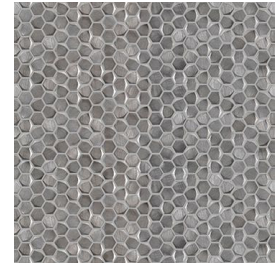

moods

Play
Wonder
Imagine
Discover

Gravity aluminium

Kleuren

metal

metal titanium

gold

rosegold

aquamarine

Finishes

Een tegel kan verschillende afwerkingen hebben, de finish genaamd. Deze zegt waar je de tegel kunt toepassen, welke oppervlaktestructuur deze heeft en wat de uitstraling is.

3D hexa | mozaïek
KAA.63.61 | Gravity
aluminium | metal

arrow | mozaïek
KAA.63.62 | Gravity
aluminium | metal

cubic | mozaïek
KAA.63.64 | Gravity
aluminium | metal

hexagon | mozaïek
KAA.63.66 | Gravity
aluminium | metal

trace | mozaïek
KAA.63.67 | Gravity
aluminium | metal

wave | mozaïek
KAA.63.68 | Gravity
aluminium | metal

shell | mozaïek
KAA.63.69 | Gravity
aluminium | metal

sides | mozaïek
KAA.63.70 | Gravity
aluminium | metal

3D hexa | mozaïek
KAA.66.61 | Gravity
aluminium | metal
titanium