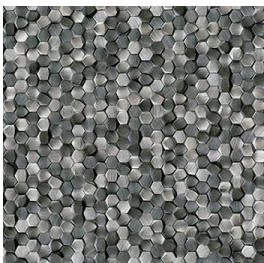

moods

Play
Wonder
Imagine
Discover

Gravity aluminium

Kleuren

metal

metal titanium

gold

rosegold

aquamarine

Finishes

Een tegel kan verschillende afwerkingen hebben, de finish genaamd. Deze zegt waar je de tegel kunt toepassen, welke oppervlaktestructuur deze heeft en wat de uitstraling is.

3D hexa | mozaïek
KAA.63.61 | Gravity
aluminium | metal

arrow | mozaïek
KAA.63.62 | Gravity
aluminium | metal

cubic | mozaïek
KAA.63.64 | Gravity
aluminium | metal

hexagon | mozaïek
KAA.63.66 | Gravity
aluminium | metal

trace | mozaïek
KAA.63.67 | Gravity
aluminium | metal

wave | mozaïek
KAA.63.68 | Gravity
aluminium | metal

shell | mozaïek
KAA.63.69 | Gravity
aluminium | metal

sides | mozaïek
KAA.63.70 | Gravity
aluminium | metal

3D hexa | mozaïek
KAA.66.61 | Gravity
aluminium | metal
titanium