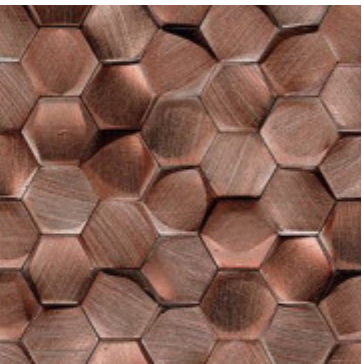

moods

Play
Wonder
Imagine
Discover

Gravity aluminium

Kleuren

metal

metal titanium

gold

rosegold

aquamarine

Finishes

Een tegel kan verschillende afwerkingen hebben, de finish genaamd. Deze zegt waar je de tegel kunt toepassen, welke oppervlaktestructuur deze heeft en wat de uitstraling is.

3D hexa | mozaïek
KAA.63.61 | Gravity
aluminium | metal

trace | mozaïek
KAA.65.67 | Gravity
aluminium | rosegold

wave | mozaïek
KAA.65.68 | Gravity
aluminium | rosegold

shell | mozaïek
KAA.67.69 | Gravity
aluminium |
aquamarine

sides | mozaïek
KAA.67.70 | Gravity
aluminium |
aquamarine