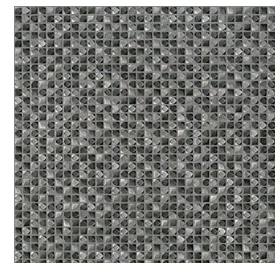

moods

Play
Wonder
Imagine
Discover

Gravity aluminium

Kleuren

metal

metal titanium

gold

rosegold

arrow | mozaïek
KAA.63.62 | Gravity
aluminium | metal

cubic | mozaïek
KAA.63.64 | Gravity
aluminium | metal

hexagon | mozaïek
KAA.63.66 | Gravity
aluminium | metal

trace | mozaïek
KAA.63.67 | Gravity
aluminium | metal

wave | mozaïek
KAA.63.68 | Gravity
aluminium | metal

shell | mozaïek
KAA.63.69 | Gravity
aluminium | metal

sides | mozaïek
KAA.63.70 | Gravity
aluminium | metal

3D hexa | mozaïek
KAA.66.61 | Gravity
aluminium | metal
titanium

arrow | mozaïek
KAA.66.62 | Gravity
aluminium | metal
titanium

braid | mozaïek
KAA.66.63 | Gravity
aluminium | metal
titanium

cubic | mozaïek
KAA.66.64 | Gravity
aluminium | metal
titanium

hexagon | mozaïek
 KAA.66.66 | Gravity
 aluminium | metal
 titanium