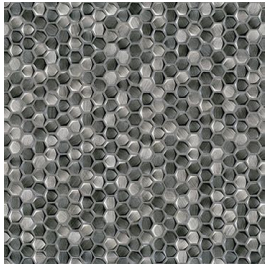

hexagon | mozaïek
KAA.66.66 | Gravity
aluminium | metal
titanium