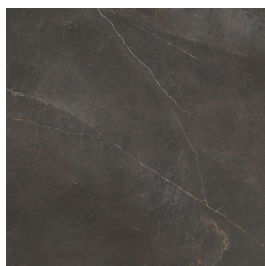

light

dark

Finishes

Een tegel kan verschillende afwerkingen hebben, de finish genaamd. Deze zegt waar je de tegel kunt toepassen, welke oppervlaktestructuur deze heeft en wat de uitstraling is.

mat | vloertegel
JBE.01.01 | Emerita |
light

mat | vloertegel
JBE.02.01 | Emerita |
dark