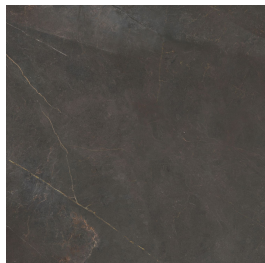

light

dark

Finishes

Een tegel kan verschillende afwerkingen hebben, de finish genaamd. Deze zegt waar je de tegel kunt toepassen, welke oppervlaktestructuur deze heeft en wat de uitstraling is.

mat | vloertegel
JBE.01.01 | Emerita |
light

mat | vloertegel
JBE.02.01 | Emerita |
dark