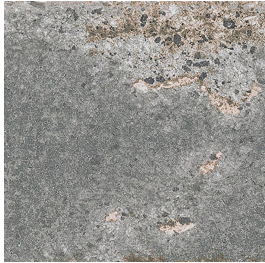

Vibrant

moods-concepts.nl
@moodsconcepts
Industriestraat 29
3281 LB Numansdorp

moods

This glazed stoneware series with a glossy finish has a vitrified effect that enhances the the colour and creates touches of rust.

moods

Play
Wonder
Imagine
Discover

Vibrant

Kleuren

grey

black

white

green

blue

Finishes

Een tegel kan verschillende afwerkingen hebben, de finish genaamd. Deze zegt waar je de tegel kunt toepassen, welke oppervlaktestructuur deze heeft en wat de uitstraling is.

glans | wandtegel
JBD.04.21 | Vibrant |
grey