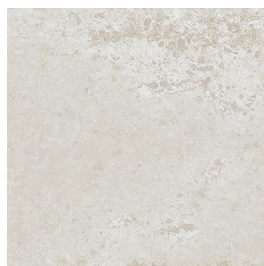

moods

Play
Wonder
Imagine
Discover

Vibrant

Kleuren

grey

black

white

green

blue

Finishes

Een tegel kan verschillende afwerkingen hebben, de finish genaamd. Deze zegt waar je de tegel kunt toepassen, welke oppervlaktestructuur deze heeft en wat de uitstraling is.

glans | wandtegel
JBD.04.21 | Vibrant |
grey

glans | wandtegel
JBD.01.21 | Vibrant |
black

glans | wandtegel
JBD.02.21 | Vibrant |
white

glans | wandtegel
JBD.05.21 | Vibrant |
green

glans | wandtegel
JBD.06.21 | Vibrant |
blue