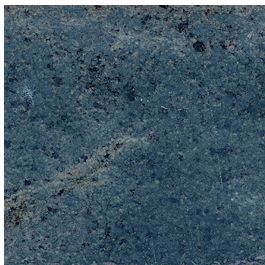

moods

Play
Wonder
Imagine
Discover

Vibrant

Kleuren

grey

black

white

green

blue

Finishes

Een tegel kan verschillende afwerkingen hebben, de finish genaamd. Deze zegt waar je de tegel kunt toepassen, welke oppervlaktestructuur deze heeft en wat de uitstraling is.

glans | wandtegel
JBD.04.21 | Vibrant |
grey