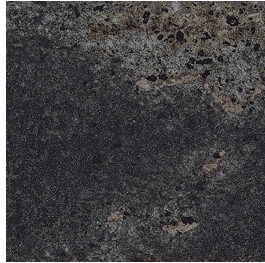

moods

Play
Wonder
Imagine
Discover

Vibrant

Kleuren

grey

black

white

green

blue

Finishes

Een tegel kan verschillende afwerkingen hebben, de finish genaamd. Deze zegt waar je de tegel kunt toepassen, welke oppervlaktestructuur deze heeft en wat de uitstraling is.

glans | wandtegel
JBD.04.21 | Vibrant |
grey