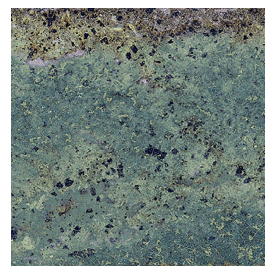

moods

Play
Wonder
Imagine
Discover

Vibrant

Kleuren

grey

black

white

green

blue

Finishes

Een tegel kan verschillende afwerkingen hebben, de finish genaamd. Deze zegt waar je de tegel kunt toepassen, welke oppervlaktestructuur deze heeft en wat de uitstraling is.

glans | wandtegel
JBD.04.21 | Vibrant |
grey

glans | wandtegel
JBD.01.21 | Vibrant |
black

glans | wandtegel
JBD.02.21 | Vibrant |
white

glans | wandtegel
JBD.05.21 | Vibrant |
green

glans | wandtegel
JBD.06.21 | Vibrant |
blue