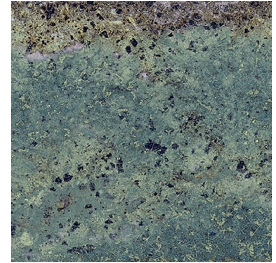

moods

Play
Wonder
Imagine
Discover

Vibrant

Kleuren

grey

black

white

green

blue

Finishes

Een tegel kan verschillende afwerkingen hebben, de finish genaamd. Deze zegt waar je de tegel kunt toepassen, welke oppervlaktestructuur deze heeft en wat de uitstraling is.

glans | wandtegel
JBD.04.21 | Vibrant |
grey

glans | wandtegel
JBD.01.21 | Vibrant |
black

glans | wandtegel
JBD.02.21 | Vibrant |
white

glans | wandtegel
JBD.05.21 | Vibrant |
green

glans | wandtegel
JBD.06.21 | Vibrant |
blue