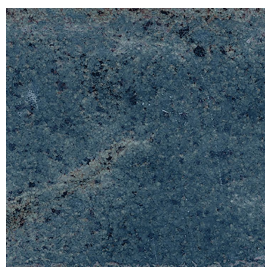

moods

Play
Wonder
Imagine
Discover

Vibrant

Kleuren

grey

black

white

green

blue

Finishes

Een tegel kan verschillende afwerkingen hebben, de finish genaamd. Deze zegt waar je de tegel kunt toepassen, welke oppervlaktestructuur deze heeft en wat de uitstraling is.

glans | wandtegel
JBD.04.21 | Vibrant |
grey

glans | wandtegel
JBD.01.21 | Vibrant |
black

glans | wandtegel
JBD.02.21 | Vibrant |
white

glans | wandtegel
JBD.05.21 | Vibrant |
green

glans | wandtegel
JBD.06.21 | Vibrant |
blue