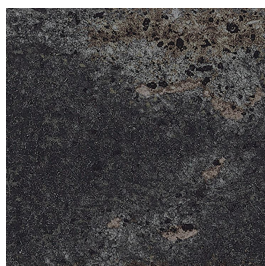

moods

Play
Wonder
Imagine
Discover

Vibrant

Kleuren

grey

black

white

green

blue

Finishes

Een tegel kan verschillende afwerkingen hebben, de finish genaamd. Deze zegt waar je de tegel kunt toepassen, welke oppervlaktestructuur deze heeft en wat de uitstraling is.

glans | wandtegel
JBD.04.21 | Vibrant |
grey