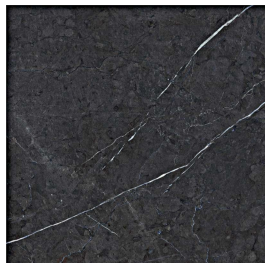

# Kleuren

grey

black

# Finishes

Een tegel kan verschillende afwerkingen hebben, de finish genaamd. Deze zegt waar je de tegel kunt toepassen, welke oppervlaktestructuur deze heeft en wat de uitstraling is.

mat | vloertegel

HAC.01.01 | Arte  
marmo | grey