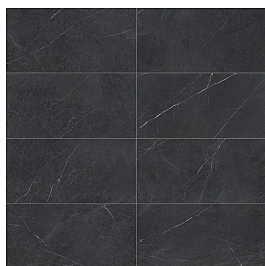

# Kleuren

grey

black

# Finishes

Een tegel kan verschillende afwerkingen hebben, de finish genaamd. Deze zegt waar je de tegel kunt toepassen, welke oppervlaktestructuur deze heeft en wat de uitstraling is.

mat | vloertegel

HAC.01.01 | Arte  
marmo | grey

mat | vloertegel

HAC.02.01 | Arte  
marmo | black