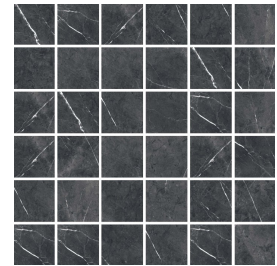

# Finishes

Een tegel kan verschillende afwerkingen hebben, de finish genaamd. Deze zegt waar je de tegel kunt toepassen, welke oppervlaktestructuur deze heeft en wat de uitstraling is.

mat | vloertegel

GAV.01.04 | Classica | carrara

mozaïek | mozaïek

GAV.01.61 | Classica | carrara

mat | vloertegel

GAV.04.04 | Classica | nero marquina

mozaïek | mozaïek

GAV.04.61 | Classica | nero marquina

mat | vloertegel

GAV.02.04 | Classica | bianco di asiago