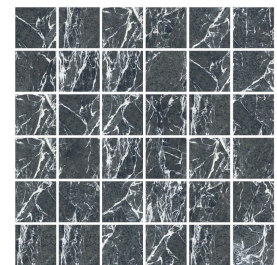

mozaïek | mozaïek

GAV.03.61 | Classica | verde alpi