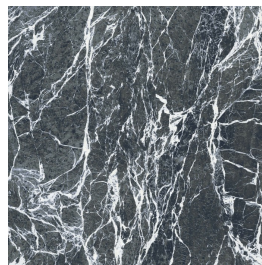

mat | vloertegel

GAV.03.04 | Classica | verde alpi