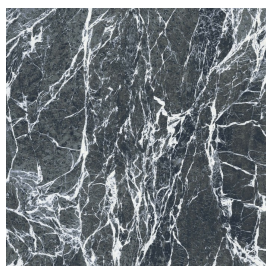

# Kleuren

carrara

nero marquina

bianco di asiago

rosa perlino

rosso verona

verde alpi

# Finishes

Een tegel kan verschillende afwerkingen hebben, de finish genaamd. Deze zegt waar je de tegel kunt toepassen, welke oppervlaktestructuur deze heeft en wat de uitstraling is.

mat | vloertegel

GAV.01.04 | Classica | carrara