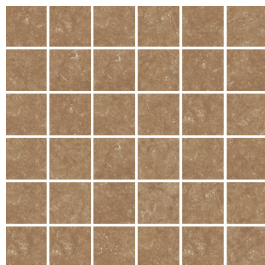

# Kleuren

carrara

nero marquina

bianco di asiago

rosa perlino

rosso verona

verde alpi

mozaïek | mozaïek

GAV.01.61 | Classica | carrara

mat | vloertegel

GAV.04.04 | Classica | nero marquina

mozaïek | mozaïek

GAV.04.61 | Classica | nero marquina

mat | vloertegel

GAV.02.04 | Classica | bianco di asiago

mozaïek | mozaïek

GAV.02.61 | Classica | bianco di asiago

mat | vloertegel

GAV.05.04 | Classica | rosa perlino

mozaïek | mozaïek

GAV.05.61 | Classica | rosa perlino

mat | vloertegel

GAV.06.04 | Classica | rosso verona

mozaïek | mozaïek

GAV.06.61 | Classica | rosso verona

mat | vloertegel

GAV.03.04 | Classica | verde alpi

mozaïek | mozaïek

GAV.03.61 | Classica | verde alpi