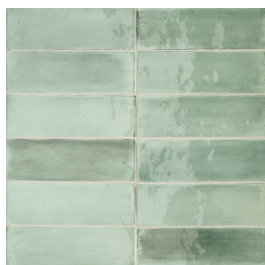

glans | wandtegel
GAJ.27.21 | Tbrick |
eucalyptus