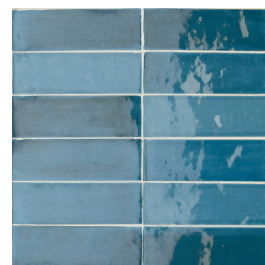

Tbrick

Kleuren

coconut

rain

seashell

sepia

pink panther

apricot

aquamarine

eucalyptus

shark

navy

petroleum

cerulean

Finishes

Een tegel kan verschillende afwerkingen hebben, de finish genaamd. Deze zegt waar je de tegel kunt toepassen, welke oppervlaktestructuur deze heeft en wat de uitstraling is.

glans | wandtegel
GAJ.28.21 | Tbrick |
apricot

glans | wandtegel
GAJ.24.21 | Tbrick |
aquamarine

glans | wandtegel
GAJ.25.21 | Tbrick |
shark

glans | wandtegel
GAJ.27.21 | Tbrick |
eucalyptus

glans | wandtegel
GAJ.26.21 | Tbrick |
petroleum

glans | wandtegel
GAJ.29.21 | Tbrick |
cerulean

glans | wandtegel
GAJ.30.21 | Tbrick |
navy

Informatie

Elke tegelserie bestaat uit een reeks formaten, kleuren en afwerkingen. De 'V' geeft de kleurvariatie tussen de tegels in een doos aan, de 'R' de anti-slipwaarde en 'NR' betekent dat de randen van de tegel niet recht aflopen. De aanduiding MWA of MWP zegt dat er maatwerkmogelijkheden zijn qua afmeting of print.