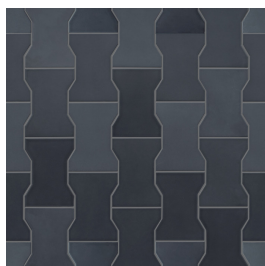

moods

**Play
Wonder
Imagine
Discover**

Equus

Kleuren

bay

black

cremello

Finishes

Een tegel kan verschillende afwerkingen hebben, de finish genaamd. Deze zegt waar je de tegel kunt toepassen, welke oppervlaktestructuur deze heeft en wat de uitstraling is.

mat | vloertegel
GAI.10.03 | Equus | bay

mat | vloertegel
GAI.11.03 | Equus |
black

mat | vloertegel
GAI.09.03 | Equus |
cremello

Informatie

Elke tegelserie bestaat uit een reeks formaten, kleuren en afwerkingen. De 'V' geeft de kleurvariatie tussen de tegels in een doos aan, de 'R' de anti-slipwaarde en 'NR' betekent dat de randen van de tegel niet recht aflopen. De aanduiding MWA of MWP zegt dat er maatwerkmogelijkheden zijn qua afmeting of print.