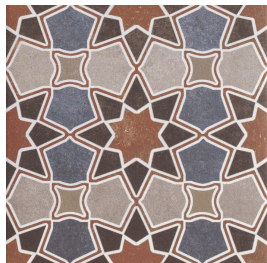

Kleuren

peterpan