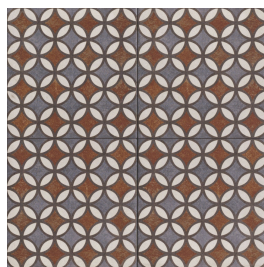

ariel

dorothy

cinderella

gulliver

Finishes

Een tegel kan verschillende afwerkingen hebben, de finish genaamd. Deze zegt waar je de tegel kunt toepassen, welke oppervlaktestructuur deze heeft en wat de uitstraling is.

mat | vloertegel

GAF.07.01 | Romanza |
peterpan

mat | vloertegel

GAF.03.01 | Romanza |
belle

mat | vloertegel

GAF.01.01 | Romanza |
alice

mat | vloertegel

GAF.08.01 | Romanza |
pinocchio

mat | vloertegel

GAF.02.01 | Romanza |
ariel

mat | vloertegel

GAF.05.01 | Romanza |
dorothea

mat | vloertegel

GAF.04.01 | Romanza |
cinderella

mat | vloertegel

GAF.06.01 | Romanza |
gulliver

Informatie

Elke tegelserie bestaat uit een reeks formaten, kleuren en afwerkingen. De 'V' geeft de kleurvariatie tussen de tegels in een doos aan, de 'R' de anti-slipwaarde en 'NR' betekent dat de randen van de tegel niet recht aflopen. De aanduiding MWA of MWP zegt dat er maatwerkmogelijkheden zijn qua afmeting of print.