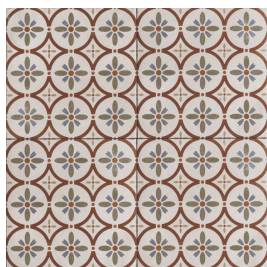

ariel

dorothy

cinderella

gulliver

Finishes

Een tegel kan verschillende afwerkingen hebben, de finish genaamd. Deze zegt waar je de tegel kunt toepassen, welke oppervlaktestructuur deze heeft en wat de uitstraling is.

mat | vloertegel

GAF.07.01 | Romanza |
peterpan

mat | vloertegel

GAF.03.01 | Romanza |
belle

mat | vloertegel

GAF.01.01 | Romanza |
alice

mat | vloertegel

GAF.08.01 | Romanza |
pinocchio

mat | vloertegel

GAF.02.01 | Romanza |
ariel

mat | vloertegel

GAF.05.01 | Romanza |
dorothea

mat | vloertegel

GAF.04.01 | Romanza |
cinderella

mat | vloertegel

GAF.06.01 | Romanza |
gulliver

Informatie

Elke tegelserie bestaat uit een reeks formaten, kleuren en afwerkingen. De 'V' geeft de kleurvariatie tussen de tegels in een doos aan, de 'R' de anti-slipwaarde en 'NR' betekent dat de randen van de tegel niet recht aflopen. De aanduiding MWA of MWP zegt dat er maatwerkmogelijkheden zijn qua afmeting of print.