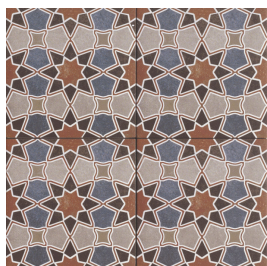

ariel

dorothy

cinderella

gulliver

Finishes

Een tegel kan verschillende afwerkingen hebben, de finish genaamd. Deze zegt waar je de tegel kunt toepassen, welke oppervlaktestructuur deze heeft en wat de uitstraling is.

mat | vloertegel

GAF.07.01 | Romanza |
peterpan

mat | vloertegel

GAF.03.01 | Romanza |
belle

mat | vloertegel

GAF.01.01 | Romanza |
alice

mat | vloertegel

GAF.08.01 | Romanza |
pinocchio

mat | vloertegel

GAF.02.01 | Romanza |
ariel

mat | vloertegel

GAF.05.01 | Romanza |
dorothea

mat | vloertegel

GAF.04.01 | Romanza |
cinderella

mat | vloertegel

GAF.06.01 | Romanza |
gulliver

Informatie

Elke tegelserie bestaat uit een reeks formaten, kleuren en afwerkingen. De 'V' geeft de kleurvariatie tussen de tegels in een doos aan, de 'R' de anti-slipwaarde en 'NR' betekent dat de randen van de tegel niet recht aflopen. De aanduiding MWA of MWP zegt dat er maatwerkmogelijkheden zijn qua afmeting of print.