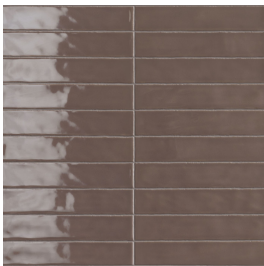

Finishes

Een tegel kan verschillende afwerkingen hebben, de finish genaamd. Deze zegt waar je de tegel kunt toepassen, welke oppervlaktestructuur deze heeft en wat de uitstraling is.

glans | wandtegel
GAA.25.21 | Vernici |
white xmas

glans | wandtegel
GAA.24.21 | Vernici |
early morning

glans | wandtegel
GAA.34.21 | Vernici |
shine on

glans | wandtegel
GAA.22.21 | Vernici |
heavy storm

glans | wandtegel
GAA.27.21 | Vernici |
hot mocha

glans | wandtegel
GAA.21.21 | Vernici |
posh blue

Informatie

Elke tegelserie bestaat uit een reeks formaten, kleuren en afwerkingen. De 'V' geeft de kleurvariatie tussen de tegels in een doos aan, de 'R' de anti-slipwaarde en 'NR' betekent dat de randen van de tegel niet recht aflopen. De aanduiding MWA of MWP zegt dat er maatwerkmogelijkheden zijn qua afmeting of print.