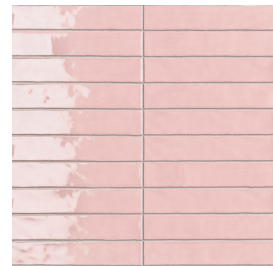

Finishes

Een tegel kan verschillende afwerkingen hebben, de finish genaamd. Deze zegt waar je de tegel kunt toepassen, welke oppervlaktestructuur deze heeft en wat de uitstraling is.

glans | wandtegel
GAA.25.21 | Vernici |
white xmas

glans | wandtegel
GAA.24.21 | Vernici |
early morning

glans | wandtegel
GAA.34.21 | Vernici |
shine on

glans | wandtegel
GAA.22.21 | Vernici |
heavy storm

glans | wandtegel
GAA.27.21 | Vernici |
hot mocha

glans | wandtegel
GAA.29.21 | Vernici |
dark sky

glans | wandtegel
GAA.31.21 | Vernici |
mustard mayo

glans | wandtegel
GAA.30.21 | Vernici |
baby pink

glans | wandtegel
GAA.32.21 | Vernici |
berry daiquiri

glans | wandtegel
GAA.21.21 | Vernici |
posh blue

Informatie

Elke tegelserie bestaat uit een reeks formaten, kleuren en afwerkingen. De 'V' geeft de kleurvariatie tussen de tegels in een doos aan, de 'R' de anti-slipwaarde en 'NR' betekent dat de randen van de tegel niet recht aflopen. De aanduiding MWA of MWP zegt dat er maatwerkmogelijkheden zijn qua afmeting of print.