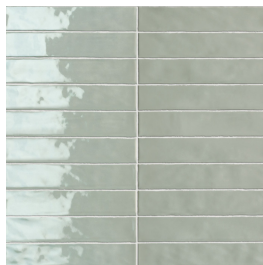

Finishes

Een tegel kan verschillende afwerkingen hebben, de finish genaamd. Deze zegt waar je de tegel kunt toepassen, welke oppervlaktestructuur deze heeft en wat de uitstraling is.

glans | wandtegel
GAA.25.21 | Vernici |
white xmas

glans | wandtegel
GAA.29.21 | Vernici |
dark sky

glans | wandtegel
GAA.31.21 | Vernici |
mustard mayo

glans | wandtegel
GAA.30.21 | Vernici |
baby pink

glans | wandtegel
GAA.32.21 | Vernici |
berry daiquiri

glans | wandtegel
GAA.23.21 | Vernici |
summer vibes

glans | wandtegel
GAA.28.21 | Vernici |
jungle jam

glans | wandtegel
GAA.33.21 | Vernici |
cloudy azure

glans | wandtegel
GAA.26.21 | Vernici |
salty harbor

glans | wandtegel
GAA.21.21 | Vernici |
posh blue

Informatie

Elke tegelserie bestaat uit een reeks formaten, kleuren en afwerkingen. De 'V' geeft de kleurvariatie tussen de tegels in een doos aan, de 'R' de anti-slipwaarde en 'NR' betekent dat de randen van de tegel niet recht aflopen. De aanduiding MWA of MWP zegt dat er maatwerkmogelijkheden zijn qua afmeting of print.