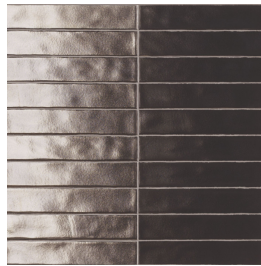

Finishes

Een tegel kan verschillende afwerkingen hebben, de finish genaamd. Deze zegt waar je de tegel kunt toepassen, welke oppervlaktestructuur deze heeft en wat de uitstraling is.

glans | wandtegel
GAA.25.21 | Vernici |
white xmas

glans | wandtegel
GAA.24.21 | Vernici |
early morning

glans | wandtegel
GAA.34.21 | Vernici |
shine on

glans | wandtegel
GAA.22.21 | Vernici |
heavy storm

glans | wandtegel
GAA.27.21 | Vernici |
hot mocha

glans | wandtegel
GAA.21.21 | Vernici |
posh blue

Informatie

Elke tegelserie bestaat uit een reeks formaten, kleuren en afwerkingen. De 'V' geeft de kleurvariatie tussen de tegels in een doos aan, de 'R' de anti-slipwaarde en 'NR' betekent dat de randen van de tegel niet recht aflopen. De aanduiding MWA of MWP zegt dat er maatwerkmogelijkheden zijn qua afmeting of print.