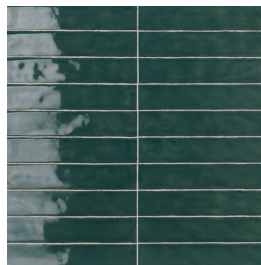

glans | wandtegel
GAA.29.21 | Vernici |
dark sky

glans | wandtegel
GAA.31.21 | Vernici |
mustard mayo

glans | wandtegel
GAA.30.21 | Vernici |
baby pink

glans | wandtegel
GAA.32.21 | Vernici |
berry daiquiri

glans | wandtegel
GAA.23.21 | Vernici |
summer vibes

glans | wandtegel
GAA.28.21 | Vernici |
jungle jam

glans | wandtegel
GAA.33.21 | Vernici |
cloudy azure

glans | wandtegel
GAA.26.21 | Vernici |
salty harbor

glans | wandtegel
GAA.21.21 | Vernici |
posh blue

Informatie

Elke tegelserie bestaat uit een reeks formaten, kleuren en afwerkingen. De 'V' geeft de kleurvariatie tussen de tegels in een doos aan, de 'R' de anti-slipwaarde en 'NR' betekent dat de randen van de tegel niet recht aflopen. De aanduiding MWA of MWP zegt dat er maatwerkmogelijkheden zijn qua afmeting of print.