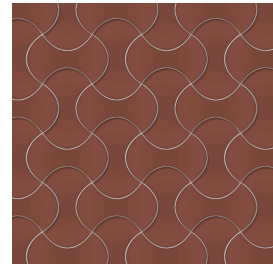

mozaïek | mozaïek
FBD.12.61 | Norse |
rusty red