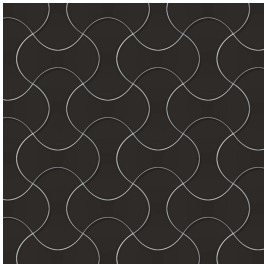

mozaïek | mozaïek
FBD.09.61 | Norse |
black swan