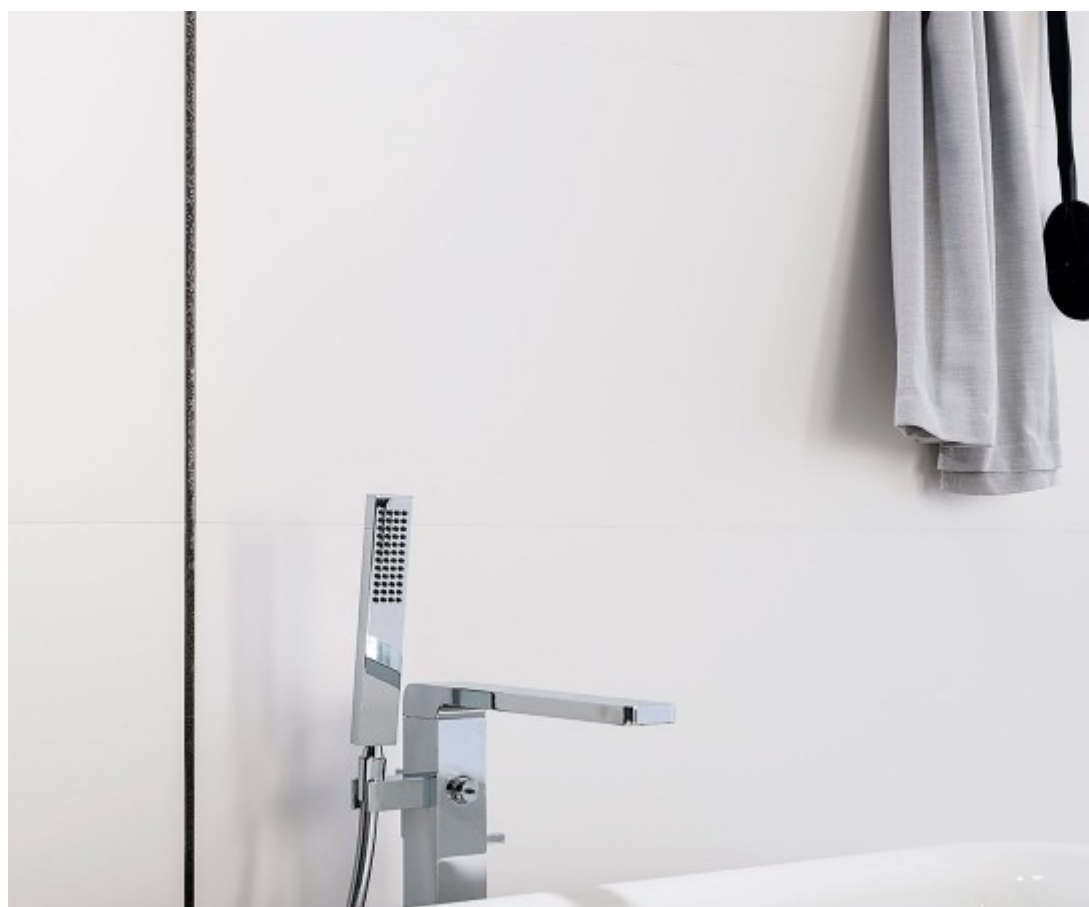

Only whites - perfect mat

moods

Play
Wonder
Imagine
Discover