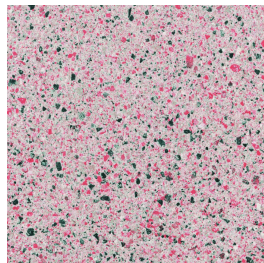

moods

**Play
Wonder
Imagine
Discover**

Rialto

Kleuren

silver

ivory

coral

Finishes

Een tegel kan verschillende afwerkingen hebben, de finish genaamd. Deze zegt waar je de tegel kunt toepassen, welke oppervlaktestructuur deze heeft en wat de uitstraling is.

mat | vloertegel

ABB.03.01 | Rialto |
silver

mat | vloertegel

ABB.04.01 | Rialto |
ivory

mat | vloertegel

ABB.10.01 | Rialto |
coral

Informatie

Elke tegelserie bestaat uit een reeks formaten, kleuren en afwerkingen. De 'V' geeft de kleurvariatie tussen de tegels in een doos aan, de 'R' de anti-slipwaarde en 'NR' betekent dat de randen van de tegel niet recht aflopen. De aanduiding MWA of MWP zegt dat er maatwerkmogelijkheden zijn qua afmeting of print.