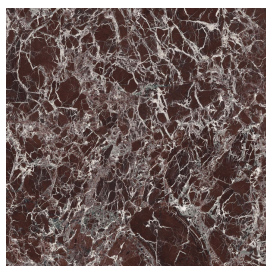

# Kleuren

calacatta grey

calacatta oro

breccia medicea

rosso lepanto

# Finishes

Een tegel kan verschillende afwerkingen hebben, de finish genaamd. Deze zegt waar je de tegel kunt toepassen, welke oppervlaktestructuur deze heeft en wat de uitstraling is.

**gepolijst | tegelplaat  
XXL**

AAU.03.01 | Marmi -  
strong veins | calacatta  
grey

**mat | tegelplaat XXL**

AAU.03.02 | Marmi -  
strong veins | calacatta  
grey

**gepolijst | tegelplaat  
XXL**

AAU.04.01 | Marmi -  
strong veins | calacatta  
oro

**mat | tegelplaat XXL**

AAU.04.02 | Marmi -  
strong veins | calacatta  
oro

**gepolijst | tegelplaat  
XXL**

AAU.02.01 | Marmi -  
strong veins | breccia  
medicea

**gepolijst | tegelplaat  
XXL**

AAU.01.01 | Marmi -  
strong veins | rosso  
lepanto