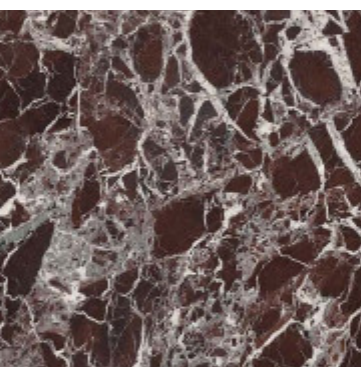

Being great so that we can embody
greatness.

moods

Play
Wonder
Imagine
Discover