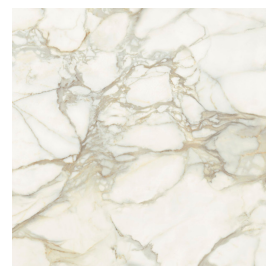

# Kleuren

calacatta grey

calacatta oro

breccia medicea

rosso lepanto

AAU.03.01 | Marmi -  
strong veins | calacatta  
grey

**mat | tegelplaat XXL**

AAU.03.02 | Marmi -  
strong veins | calacatta  
grey

**gepolijst | tegelplaat  
XXL**

AAU.04.01 | Marmi -  
strong veins | calacatta  
oro

**mat | tegelplaat XXL**

AAU.04.02 | Marmi -  
strong veins | calacatta  
oro

**gepolijst | tegelplaat  
XXL**

AAU.02.01 | Marmi -  
strong veins | breccia  
medicea

**gepolijst | tegelplaat  
XXL**

AAU.01.01 | Marmi -  
strong veins | rosso  
lepanto