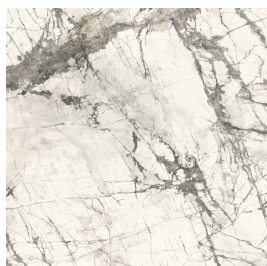

# Kleuren

calacatta grey

calacatta oro

breccia medicea

rosso lepanto

# Finishes

Een tegel kan verschillende afwerkingen hebben, de finish genaamd. Deze zegt waar je de tegel kunt toepassen, welke oppervlaktestructuur deze heeft en wat de uitstraling is.

**gepolijst | tegelplaat  
XXL**

AAU.03.01 | Marmi -  
strong veins | calacatta  
grey

**mat | tegelplaat XXL**

AAU.03.02 | Marmi -  
strong veins | calacatta  
grey

**gepolijst | tegelplaat  
XXL**

AAU.04.01 | Marmi -  
strong veins | calacatta  
oro