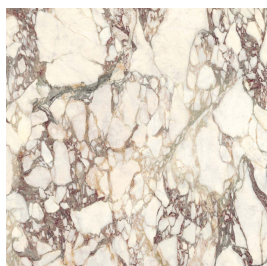

# Kleuren

calacatta grey

calacatta oro

breccia medicea

rosso lepanto

AAU.03.01 | Marmi -  
strong veins | calacatta  
grey

**mat | tegelplaat XXL**

AAU.03.02 | Marmi -  
strong veins | calacatta  
grey

**gepolijst | tegelplaat  
XXL**

AAU.04.01 | Marmi -  
strong veins | calacatta  
oro

**mat | tegelplaat XXL**

AAU.04.02 | Marmi -  
strong veins | calacatta  
oro

**gepolijst | tegelplaat  
XXL**

AAU.02.01 | Marmi -  
strong veins | breccia  
medicea

**gepolijst | tegelplaat  
XXL**

AAU.01.01 | Marmi -  
strong veins | rosso  
lepanto