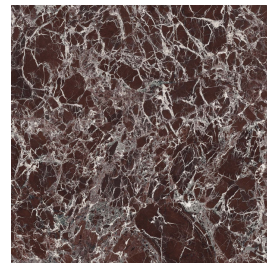

# Kleuren

calacatta grey

calacatta oro

breccia medicea

rosso lepanto

# Finishes

Een tegel kan verschillende afwerkingen hebben, de finish genaamd. Deze zegt waar je de tegel kunt toepassen, welke oppervlaktestructuur deze heeft en wat de uitstraling is.

**gepolijst | tegelplaat  
XXL**

AAU.03.01 | Marmi -  
strong veins | calacatta  
grey

**mat | tegelplaat XXL**

AAU.03.02 | Marmi -  
strong veins | calacatta  
grey

**gepolijst | tegelplaat  
XXL**

AAU.04.01 | Marmi -  
strong veins | calacatta  
oro

**mat | tegelplaat XXL**

AAU.04.02 | Marmi -  
strong veins | calacatta  
oro

**gepolijst | tegelplaat  
XXL**

AAU.02.01 | Marmi -  
strong veins | breccia  
medicea

**gepolijst | tegelplaat  
XXL**

AAU.01.01 | Marmi -  
strong veins | rosso  
lepanto