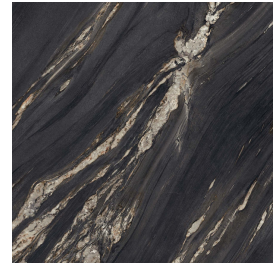

panda white

nuvolato grigio

sahara noir

black onyx

patagonia

grigio alpi carnia

blue tempest

Finishes

Een tegel kan verschillende afwerkingen hebben, de finish genaamd. Deze zegt waar je de tegel kunt toepassen, welke oppervlaktestructuur deze heeft en wat de uitstraling is.

gepolijst | tegelplaat
XXL

AAR.04.01 | Marmi -
speciali | nuvolato
grigio

zijdeglans | tegelplaat
XXL

AAR.04.05 | Marmi -
speciali | nuvolato
grigio

glinsterend |
tegelplaat XXL

AAR.03.04 | Marmi -
speciali | panda white

gepolijst | tegelplaat
XXL

AAR.05.01 | Marmi -
speciali | kuroca

zijdeglans | tegelplaat
XXL

AAR.05.05 | Marmi -
speciali | kuroca

gepolijst | tegelplaat
XXL

AAR.06.01 | Marmi -
speciali | black onyx

gepolijst | tegelplaat
XXL

AAR.07.01 | Marmi -
speciali | sahara noir

zijdeglans | tegelplaat
XXL