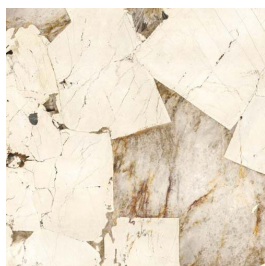

panda white

nuvolato grigio

sahara noir

black onyx

patagonia

grigio alpi carnia

blue tempest

Finishes

Een tegel kan verschillende afwerkingen hebben, de finish genaamd. Deze zegt waar je de tegel kunt toepassen, welke oppervlaktestructuur deze heeft en wat de uitstraling is.

gepolijst | tegelplaat
XXL

AAR.04.01 | Marmi -
speciali | nuvolato
grigio

gepolijst | tegelplaat
XXL

AAR.01.01 | Marmi -
speciali | blue tempest

Informatie

Elke tegelserie bestaat uit een reeks formaten, kleuren en afwerkingen. De `V` geeft de kleurvariatie tussen de tegels in een doos aan, de `R` de anti-slipwaarde en de rectificatie zegt of de randen van de tegel recht aflopen of niet.