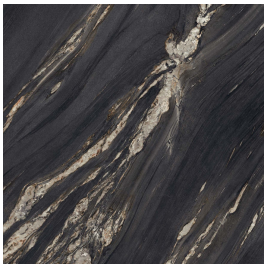

panda white

nuvolato grigio

sahara noir

black onyx

patagonia

grigio alpi carnia

blue tempest

Finishes

Een tegel kan verschillende afwerkingen hebben, de finish genaamd. Deze zegt waar je de tegel kunt toepassen, welke oppervlaktestructuur deze heeft en wat de uitstraling is.

gepolijst | tegelplaat
XXL

AAR.04.01 | Marmi -
speciali | nuvolato
grigio

zijdeglans | tegelplaat
XXL

AAR.04.05 | Marmi -
speciali | nuvolato
grigio

glinsterend |
tegelplaat XXL

AAR.03.04 | Marmi -
speciali | panda white

gepolijst | tegelplaat
XXL

AAR.05.01 | Marmi -
speciali | kuroca

zijdeglans | tegelplaat
XXL

AAR.05.05 | Marmi -
speciali | kuroca

gepolijst | tegelplaat
XXL

AAR.06.01 | Marmi -
speciali | black onyx

gepolijst | tegelplaat
XXL

AAR.07.01 | Marmi -
speciali | sahara noir

zijdeglans | tegelplaat
XXL