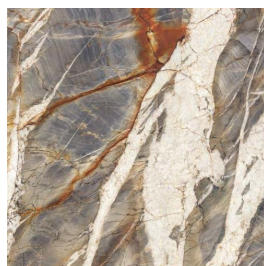

panda white

nuvolato grigio

sahara noir

black onyx

patagonia

grigio alpi carnia

blue tempest

Finishes

Een tegel kan verschillende afwerkingen hebben, de finish genaamd. Deze zegt waar je de tegel kunt toepassen, welke oppervlaktestructuur deze heeft en wat de uitstraling is.

gepolijst | tegelplaat
XXL

AAR.04.01 | Marmi -
speciali | nuvolato
grigio

gepolijst | tegelplaat
XXL

AAR.01.01 | Marmi -
speciali | blue tempest

Informatie

Elke tegelserie bestaat uit een reeks formaten, kleuren en afwerkingen. De `V` geeft de kleurvariatie tussen de tegels in een doos aan, de `R` de anti-slipwaarde en de rectificatie zegt of de randen van de tegel recht aflopen of niet.