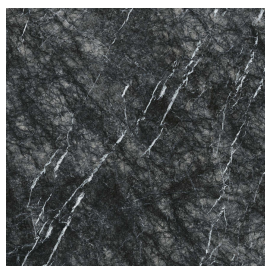

panda white

nuvolato grigio

sahara noir

black onyx

patagonia

grigio alpi carnia

blue tempest

Finishes

Een tegel kan verschillende afwerkingen hebben, de finish genaamd. Deze zegt waar je de tegel kunt toepassen, welke oppervlaktestructuur deze heeft en wat de uitstraling is.

gepolijst | tegelplaat
XXL

AAR.04.01 | Marmi -
speciali | nuvolato
grigio