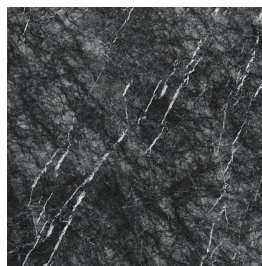

zijdeglans | tegelplaat
XXL

AAR.05.05 | Marmi -
speciali | kuroca

gepolijst | tegelplaat
XXL

AAR.06.01 | Marmi -
speciali | black onyx

gepolijst | tegelplaat
XXL

AAR.07.01 | Marmi -
speciali | sahara noir

zijdeglans | tegelplaat
XXL

AAR.07.05 | Marmi -
speciali | sahara noir

glans | tegelplaat XXL

AAR.02.02 | Marmi -
speciali | patagonia

mat | tegelplaat XXL

AAR.02.03 | Marmi -
speciali | patagonia

gepolijst | tegelplaat
XXL

AAR.08.01 | Marmi -
speciali | grigio alpi
carnia

gepolijst | tegelplaat
XXL

AAR.01.01 | Marmi -
speciali | blue tempest

Informatie

Elke tegelserie bestaat uit een reeks formaten, kleuren en afwerkingen. De `V` geeft de kleurvariatie tussen de tegels in een doos aan, de `R` de anti-slipwaarde en de rectificatie zegt of de randen van de tegel recht aflopen of niet.