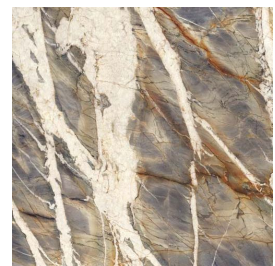

panda white

nuvolato grigio

sahara noir

black onyx

patagonia

grigio alpi carnia

blue tempest

Finishes

zijdeglans | tegelplaat
XXL

AAR.05.05 | Marmi -
speciali | kuroca

gepolijst | tegelplaat
XXL

AAR.06.01 | Marmi -
speciali | black onyx

gepolijst | tegelplaat
XXL

AAR.07.01 | Marmi -
speciali | sahara noir

zijdeglans | tegelplaat
XXL

AAR.07.05 | Marmi -
speciali | sahara noir

glans | tegelplaat XXL

AAR.02.02 | Marmi -
speciali | patagonia

mat | tegelplaat XXL

AAR.02.03 | Marmi -
speciali | patagonia

gepolijst | tegelplaat
XXL

AAR.08.01 | Marmi -
speciali | grigio alpi
carnia

gepolijst | tegelplaat
XXL

AAR.01.01 | Marmi -
speciali | blue tempest

Informatie

Elke tegelserie bestaat uit een reeks formaten, kleuren en afwerkingen. De `V` geeft de kleurvariatie tussen de tegels in een doos aan, de `R` de anti-slipwaarde en de rectificatie zegt of de randen van de tegel recht aflopen of niet.