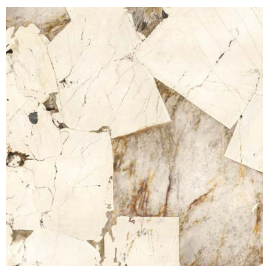

zijdeglans | tegelplaat
XXL

AAR.05.05 | Marmi -
speciali | kuroca

gepolijst | tegelplaat
XXL

AAR.06.01 | Marmi -
speciali | black onyx

gepolijst | tegelplaat
XXL

AAR.07.01 | Marmi -
speciali | sahara noir

zijdeglans | tegelplaat
XXL

AAR.07.05 | Marmi -
speciali | sahara noir

glans | tegelplaat XXL

AAR.02.02 | Marmi -
speciali | patagonia

mat | tegelplaat XXL

AAR.02.03 | Marmi -
speciali | patagonia

gepolijst | tegelplaat
XXL

AAR.08.01 | Marmi -
speciali | grigio alpi
carnia

gepolijst | tegelplaat
XXL

AAR.01.01 | Marmi -
speciali | blue tempest

Informatie

Elke tegelserie bestaat uit een reeks formaten, kleuren en afwerkingen. De `V` geeft de kleurvariatie tussen de tegels in een doos aan, de `R` de anti-slipwaarde en de rectificatie zegt of de randen van de tegel recht aflopen of niet.