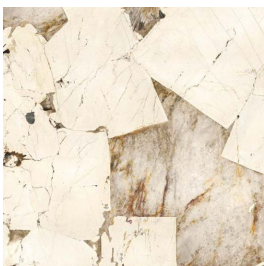

Een tegel kan verschillende afwerkingen hebben, de finish genaamd. Deze zegt waar je de tegel kunt toepassen, welke oppervlaktestructuur deze heeft en wat de uitstraling is.

gepolijst | tegelplaat
XXL

AAR.04.01 | Marmi -
speciali | nuvolato
grigio

zijdeglans | tegelplaat
XXL

AAR.05.05 | Marmi -
speciali | kuroca

gepolijst | tegelplaat
XXL

AAR.06.01 | Marmi -
speciali | black onyx

gepolijst | tegelplaat
XXL

AAR.07.01 | Marmi -
speciali | sahara noir

zijdeglans | tegelplaat
XXL

AAR.07.05 | Marmi -
speciali | sahara noir

glans | tegelplaat XXL

AAR.02.02 | Marmi -
speciali | patagonia

mat | tegelplaat XXL

AAR.02.03 | Marmi -
speciali | patagonia

gepolijst | tegelplaat
XXL

AAR.08.01 | Marmi -
speciali | grigio alpi
carnia

gepolijst | tegelplaat
XXL

AAR.01.01 | Marmi -
speciali | blue tempest

Informatie

Elke tegelserie bestaat uit een reeks formaten, kleuren en afwerkingen. De `V` geeft de kleurvariatie tussen de tegels in een doos aan, de `R` de anti-slipwaarde en de rectificatie zegt of de randen van de tegel recht aflopen of niet.