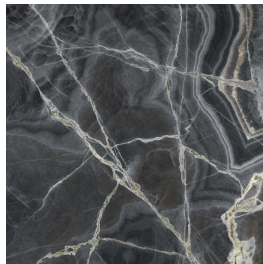

Een tegel kan verschillende afwerkingen hebben, de finish genaamd. Deze zegt waar je de tegel kunt toepassen, welke oppervlaktestructuur deze heeft en wat de uitstraling is.

gepolijst | tegelplaat
XXL

AAR.04.01 | Marmi -
speciali | nuvolato
grigio

zijdeglans | tegelplaat
XXL

AAR.04.05 | Marmi -
speciali | nuvolato
grigio

glinsterend |
tegelplaat XXL

AAR.03.04 | Marmi -
speciali | panda white

gepolijst | tegelplaat
XXL

AAR.05.01 | Marmi -
speciali | kuroca

zijdeglans | tegelplaat
XXL

AAR.05.05 | Marmi -
speciali | kuroca

gepolijst | tegelplaat
XXL

AAR.06.01 | Marmi -
speciali | black onyx

gepolijst | tegelplaat
XXL

AAR.07.01 | Marmi -
speciali | sahara noir

zijdeglans | tegelplaat
XXL

gepolijst | tegelplaat
XXL

AAR.01.01 | Marmi -
speciali | blue tempest

Informatie

Elke tegelserie bestaat uit een reeks formaten, kleuren en afwerkingen. De `V` geeft de kleurvariatie tussen de tegels in een doos aan, de `R` de anti-slipwaarde en de rectificatie zegt of de randen van de tegel recht aflopen of niet.