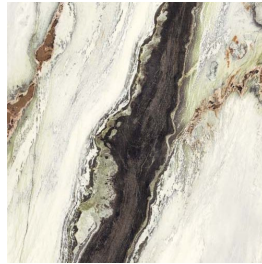

panda white

nuvolato grigio

sahara noir

black onyx

patagonia

grigio alpi carnia

blue tempest

Finishes

Een tegel kan verschillende afwerkingen hebben, de finish genaamd. Deze zegt waar je de tegel kunt toepassen, welke oppervlaktestructuur deze heeft en wat de uitstraling is.

gepolijst | tegelplaat
XXL

AAR.04.01 | Marmi -
speciali | nuvolato
grigio

zijdeglans | tegelplaat
XXL

AAR.04.05 | Marmi -
speciali | nuvolato
grigio

glinsterend |
tegelplaat XXL

AAR.03.04 | Marmi -
speciali | panda white

gepolijst | tegelplaat
XXL

AAR.05.01 | Marmi -
speciali | kuroca

gepolijst | tegelplaat
XXL

AAR.01.01 | Marmi -
speciali | blue tempest

Informatie

Elke tegelserie bestaat uit een reeks formaten, kleuren en afwerkingen. De `V` geeft de kleurvariatie tussen de tegels in een doos aan, de `R` de anti-slipwaarde en de rectificatie zegt of de randen van de tegel recht aflopen of niet.