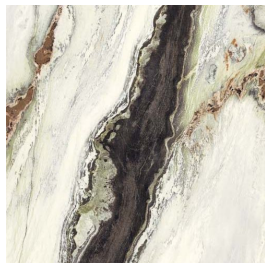

panda white

nuvolato grigio

sahara noir

black onyx

patagonia

grigio alpi carnia

blue tempest

Finishes

Een tegel kan verschillende afwerkingen hebben, de finish genaamd. Deze zegt waar je de tegel kunt toepassen, welke oppervlaktestructuur deze heeft en wat de uitstraling is.

gepolijst | tegelplaat
XXL

AAR.04.01 | Marmi -
speciali | nuvolato
grigio

gepolijst | tegelplaat
XXL

AAR.01.01 | Marmi -
speciali | blue tempest

Informatie

Elke tegelserie bestaat uit een reeks formaten, kleuren en afwerkingen. De `V` geeft de kleurvariatie tussen de tegels in een doos aan, de `R` de anti-slipwaarde en de rectificatie zegt of de randen van de tegel recht aflopen of niet.