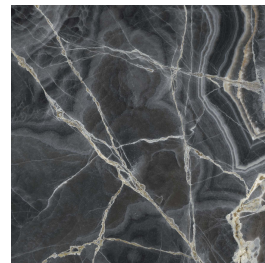

panda white

nuvolato grigio

sahara noir

black onyx

patagonia

grigio alpi carnia

blue tempest

Finishes

Een tegel kan verschillende afwerkingen hebben, de finish genaamd. Deze zegt waar je de tegel kunt toepassen, welke oppervlaktestructuur deze heeft en wat de uitstraling is.

gepolijst | tegelplaat
XXL

AAR.04.01 | Marmi -
speciali | nuvolato
grigio

gepolijst | tegelplaat
XXL

AAR.01.01 | Marmi -
speciali | blue tempest

Informatie

Elke tegelserie bestaat uit een reeks formaten, kleuren en afwerkingen. De `V` geeft de kleurvariatie tussen de tegels in een doos aan, de `R` de anti-slipwaarde en de rectificatie zegt of de randen van de tegel recht aflopen of niet.